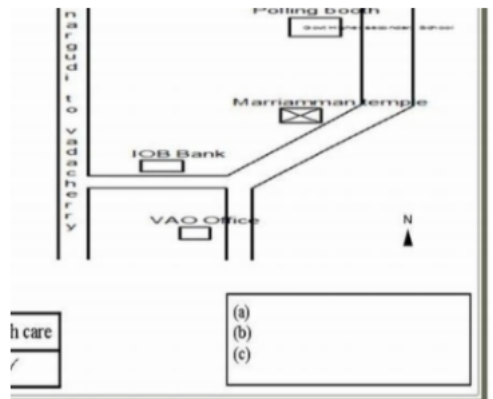

Google Map View

Polling Station Building Front View

Polling Station Front View

Cad View

Minimum basic Facility (please ✓)	Water	Ramp	Plug points	Toilet	Health
	✓	✓	✓	✓	✓

Key MAP View

1 பெயர் : வேதரெத்தினம் - தந்தையின் பெயர்: சீனிவாசன் - வீட்டு எண் : 1 வயது : 74 பாலினம் : ஆண் Photo is available	NWZ1970540	2 பெயர் : வளர்மதி - கணவர் பெயர்: வேதரெத்தினம் - வீட்டு எண் : 1 வயது : 62 பாலினம் : பெண் Photo is available	NWZ1970557	3 பெயர் : ரமேஷ் - தந்தையின் பெயர்: சிவானந்தம் - வீட்டு எண் : 1 வயது : 43 பாலினம் : ஆண் Photo is available	NWZ0983874
4 பெயர் : இராஜேஸ்வரி - தந்தையின் பெயர்: வேதரெத்தினம் - வீட்டு எண் : 1 வயது : 43 பாலினம் : பெண் Photo is available	LNN2133221	5 பெயர் : இராஜேஷ் - தந்தையின் பெயர்: வேதரெத்தினம் - வீட்டு எண் : 1 வயது : 43 பாலினம் : ஆண் Photo is available	LNN2132983	6 பெயர் : முகிலரசன் - தந்தையின் பெயர்: வேதரெத்தினம் - வீட்டு எண் : 1 வயது : 41 பாலினம் : ஆண் Photo is available	LNN2133296
7 பெயர் : சரண்யா - கணவர் பெயர்: மலர்செலியன் - வீட்டு எண் : 1 வயது : 41 பாலினம் : பெண் Photo is available	NWZ0983833	8 பெயர் : சூதா - கணவர் பெயர்: காளிதாஸ் - வீட்டு எண் : 1 வயது : 39 பாலினம் : பெண் Photo is available	NWZ0389742	9 பெயர் : ஜானகி - தந்தையின் பெயர்: சுரேஷ் - வீட்டு எண் : 1 வயது : 33 பாலினம் : பெண் Photo is available	NWZ0535179
10 பெயர் : தரண்யா - தந்தையின் பெயர்: தனியரசு - வீட்டு எண் : 1 வயது : 30 பாலினம் : பெண் Photo is available	NWZ0674523	11 பெயர் : யோகேஸ்வரன் - தந்தையின் பெயர்: சேகர் - வீட்டு எண் : 1 வயது : 28 பாலினம் : ஆண் Photo is available	NWZ0983841	12 பெயர் : ஹரிபிரசாத் - தந்தையின் பெயர்: தனபால் - வீட்டு எண் : 1 வயது : 28 பாலினம் : ஆண் Photo is available	NWZ0983890
13 பெயர் : விஷால் தந்தையின் பெயர்: செல்வகுமார் வீட்டு எண் : 1 வயது : 22 பாலினம் : ஆண் Photo is available	NWZ2300861	14 பெயர் : கோமதி - தந்தையின் பெயர்: வீரப்பன் - வீட்டு எண் : 1-1A3 வயது : 44 பாலினம் : பெண் Photo is available	NWZ1121615	15 பெயர் : மதுபாலா - தந்தையின் பெயர்: சேதுராமன் - வீட்டு எண் : 1-2 வயது : 32 பாலினம் : பெண் Photo is available	NWZ0615013
16 பெயர் : பாண்டியன் - தந்தையின் பெயர்: ராஜகோபால் - வீட்டு எண் : 1-4 வயது : 69 பாலினம் : ஆண் Photo is available	LNN1770759	17 பெயர் : சிவகுமார் தந்தையின் பெயர்: செல்வராஜ் வீட்டு எண் : 1/4 வயது : 48 பாலினம் : ஆண் Photo is available	NWZ2156040	18 பெயர் : அறஞ்செல்வி கணவர் பெயர்: சிவகுமார் வீட்டு எண் : 1/4 வயது : 48 பாலினம் : பெண் Photo is available	NWZ2154458
19 பெயர் : அறிவுழகன் - தந்தையின் பெயர்: பாண்டியன் - வீட்டு எண் : 1-4 வயது : 35 பாலினம் : ஆண் Photo is available	NWZ0182311	20 பெயர் : சிந்து - தந்தையின் பெயர்: மாரிமுத்து - வீட்டு எண் : 1-4 வயது : 31 பாலினம் : பெண் Photo is available	NWZ0673327	21 பெயர் : விஷ்வா தந்தையின் பெயர்: சுரேஷ்குமார் வீட்டு எண் : 1/5 வயது : 22 பாலினம் : ஆண் Photo is available	NWZ2218535
22 பெயர் : தம்பிதுரை - தந்தையின் பெயர்: தாமரைச்செல்வன் வீட்டு எண் : 1-8 வயது : 37 பாலினம் : ஆண் Photo is available	NWZ0064626	23 பெயர் : சிவசுப்பிரமணியன் - தந்தையின் பெயர்: தாமரைச்செல்வன் - வீட்டு எண் : 1-8A வயது : 34 பாலினம் : ஆண் Photo is available	NWZ0389288	24 பெயர் : சரணராஜ் - தந்தையின் பெயர்: பாலசுப்ரமணியன் வீட்டு எண் : 1-9 வயது : 36 பாலினம் : ஆண் Photo is available	NWZ0182196
25 பெயர் : ராஜசுதா கணவர் பெயர்: சரவணன் வீட்டு எண் : 1/9 வயது : 33 பாலினம் : பெண் Photo is available	NWZ2146777	26 பெயர் : வினோத்குமார் - தந்தையின் பெயர்: இராஜேந்திரன் - வீட்டு எண் : 1-11 வயது : 34 பாலினம் : ஆண் Photo is available	NWZ0338970	27 பெயர் : மலர்க்கொடி - தந்தையின் பெயர்: பக்கிரிசாமி - வீட்டு எண் : 1-12 வயது : 63 பாலினம் : பெண் Photo is available	NWZ1065986
28 பெயர் : பிரபாகரன் - தந்தையின் பெயர்: கோவிந்தராஜ் - வீட்டு எண் : 1-12 வயது : 40 பாலினம் : ஆண் Photo is available	NWZ1065937	29 பெயர் : பாரதிராஜா - தாயின் பெயர்: மலர்க்கொடி - வீட்டு எண் : 1-12 வயது : 36 பாலினம் : ஆண் Photo is available	NWZ1065945	30 பெயர் : ஆகிலாண்டேஸ்வரி - கணவர் பெயர்: பிரபாகரன் - வீட்டு எண் : 1-12 வயது : 34 பாலினம் : பெண் Photo is available	NWZ1066018