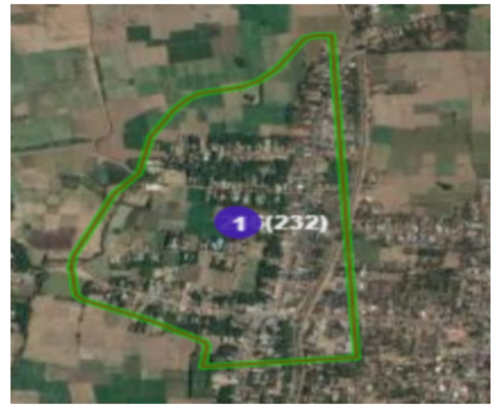

Google Map View