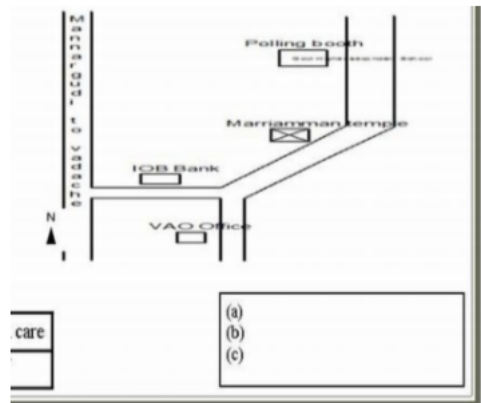

Google Map View

Polling Station Building Front View

Elevation

Polling Station Front View

Elevation

Cad View

Key MAP View

1 பெயர் : ஷாலினி / தந்தையின் பெயர்: காசிநாதன் / வீட்டு எண் : 1 வயது : 36 பாலினம் : பெண் Photo is available	NWZ0146100	2 பெயர் : சுகுணா / தந்தையின் பெயர்: அண்ணாதுரை / வீட்டு எண் : 1-90எ வயது : 38 பாலினம் : பெண் Photo is available	NWZ0181164	Q 3 பெயர் : சிவா - தந்தையின் பெயர்: அறிவழகன் வீட்டு எண் : 1-172 வயது : 28 பாலினம் : ஆண் Photo is available	NWZ0949958
4 பெயர் : இளந்தலைவி - தந்தையின் பெயர்: பண்பாளன் - வீட்டு எண் : 1/226 வயது : 43 பாலினம் : பெண் Photo is available	LNN2133288	5 பெயர் : குறளரசன் - தந்தையின் பெயர்: தேசபந்து - வீட்டு எண் : 2-72A வயது : 33 பாலினம் : ஆண் Photo is available	NWZ0339598	6 பெயர் : மீனா - கணவர் பெயர்: குமார் - வீட்டு எண் : 2/78 வயது : 48 பாலினம் : பெண் Photo is available	LNN2131001
7 பெயர் : லதா - தந்தையின் பெயர்: கிருஷ்ணமூர்த்தி - வீட்டு எண் : 2/154எ வயது : 40 பாலினம் : பெண் Photo is available	LNN3586401	8 பெயர் : ராணி - கணவர் பெயர்: சய்ரமணியன் - வீட்டு எண் : 2-158 வயது : 51 பாலினம் : பெண் Photo is available	NWZ0390062	9 பெயர் : ரேகா - கணவர் பெயர்: ராஜேந்திரன் - வீட்டு எண் : 2-185ஏ வயது : 37 பாலினம் : பெண் Photo is available	NWZ0673855
10 பெயர் : துர்காதேவி - கணவர் பெயர்: பாஸ்கரன் - வீட்டு எண் : 3 வயது : 42 பாலினம் : பெண் Photo is available	NWZ1066380	11 பெயர் : நந்தினி - கணவர் பெயர்: சுரேஷ் - வீட்டு எண் : 3 வயது : 31 பாலினம் : பெண் Photo is available	NWZ1066323	12 பெயர் : சுதர்சன் - தந்தையின் பெயர்: இராமநாதன் - வீட்டு எண் : 3 வயது : 29 பாலினம் : ஆண் Photo is available	NWZ1066398
13 பெயர் : ஜெயகுமார் தந்தையின் பெயர்: ராமநாதன் வீட்டு எண் : 3/47 வயது : 24 பாலினம் : ஆண் Photo is available	NWZ2101012	14 பெயர் : கல்யாணசுந்தரம் - தந்தையின் பெயர்: வேதையன் - வீட்டு எண் : 3/56 வயது : 64 பாலினம் : ஆண் Photo is available	LNN3585676	15 பெயர் : செங்குட்டுவன் - தந்தையின் பெயர்: கலியபெருமாள் - வீட்டு எண் : 3-58 வயது : 55 பாலினம் : ஆண் Photo is available	NWZ0673160
16 பெயர் : சுபிதா கணவர் பெயர்: செங்குட்டுவன் வீட்டு எண் : 3/58 வயது : 30 பாலினம் : பெண் Photo is available	NWZ2101798	17 பெயர் : கோகுல்ராஜ் தந்தையின் பெயர்: மதியழகன் வீட்டு எண் : 3/77 வயது : 24 பாலினம் : ஆண் Photo is available	NWZ2100105	18 பெயர் : ராஜா - தந்தையின் பெயர்: சண்முகம் - வீட்டு எண் : 3-184 வயது : 47 பாலினம் : ஆண் Photo is available	NWZ0673897
19 பெயர் : மகேஸ்வரன் தந்தையின் பெயர்: மோகன் வீட்டு எண் : 3-187 வயது : 29 பாலினம் : ஆண் Photo is available	NWZ1190156	20 பெயர் : அஸ்வின தந்தையின் பெயர்: கௌதமன் வீட்டு எண் : 3-190 வயது : 26 பாலினம் : ஆண் Photo is available	NWZ1145465	21 பெயர் : கிருஷ்ணகுமார் - தந்தையின் பெயர்: அன்பரசு - வீட்டு எண் : 3-201 வயது : 36 பாலினம் : ஆண் Photo is available	NWZ0098087
22 பெயர் : சுபாராணி - கணவர் பெயர்: பாலகுமார் - வீட்டு எண் : 3-208 வயது : 42 பாலினம் : பெண் Photo is available	NWZ0536201	23 பெயர் : சென்பகபிரியா - கணவர் பெயர்: நந்தகுமார் வீட்டு எண் : 3/210 வயது : 42 பாலினம் : பெண் Photo is available	NWZ0065557	24 பெயர் : திவாகர் - தந்தையின் பெயர்: அன்பரசன் - வீட்டு எண் : 3-214 வயது : 33 பாலினம் : ஆண் Photo is available	NWZ0536367
25 பெயர் : தேவிபாலா தந்தையின் பெயர்: ராஜேந்திரன் வீட்டு எண் : 3/214 வயது : 27 பாலினம் : பெண் Photo is available	AEB1952423	26 பெயர் : அங்கையர்க்கனி - கணவர் பெயர்: மதியழகன் - வீட்டு எண் : 3/215 வயது : 61 பாலினம் : பெண் Photo is available	NWZ1246768	27 பெயர் : வெள்ளிலவன் தந்தையின் பெயர்: மனோகரன் வீட்டு எண் : 3/221 வயது : 22 பாலினம் : ஆண் Photo is available	NWZ2284958
28 பெயர் : வெங்கடராமன் - தந்தையின் பெயர்: தர்மலிங்கம் - வீட்டு எண் : 3-223 வயது : 53 பாலினம் : ஆண் Photo is available	LNN1780832	29 பெயர் : சிவக்குமார் - தந்தையின் பெயர்: கோவிந்தராஜு வீட்டு எண் : 3/225 வயது : 51 பாலினம் : ஆண் Photo is available	NWZ1981554	30 பெயர் : சங்கீதா - கணவர் பெயர்: அகிலன் - வீட்டு எண் : 3-225 வயது : 42 பாலினம் : பெண் Photo is available	NWZ0339218