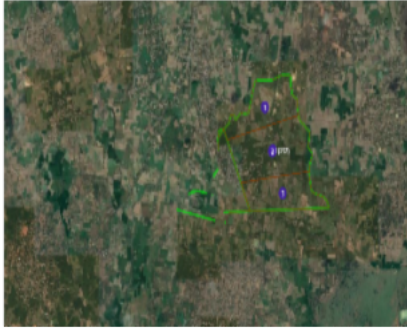

Nazri Naksha