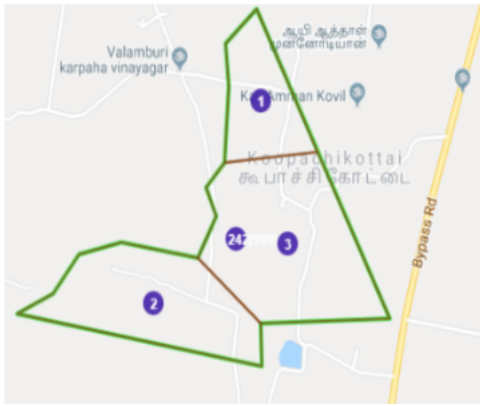

Nazri Naksha