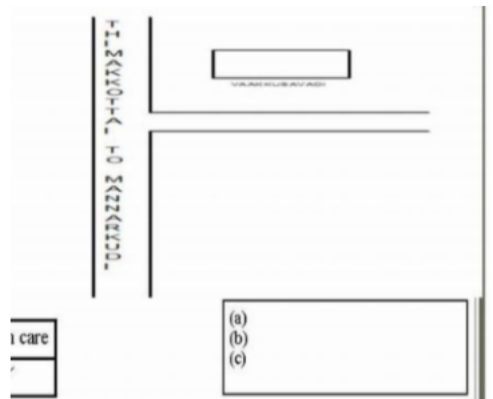

Google Map View

Polling Station Building Front View

Polling Station Front View

Cad View

Key MAP View

1 பெயர் : மதியழகன் - தந்தையின் பெயர்: ராகவன் - வீட்டு எண் : 1 வயது : 72 பாலினம் : ஆண் Photo is available	NWZ0160721	2 பெயர் : வள்ளி - கணவர் பெயர்: ராஜேந்திரன் - வீட்டு எண் : 1 வயது : 55 பாலினம் : பெண் Photo is available	NWZ0538074	3 பெயர் : செல்வராஜ் - தந்தையின் பெயர்: பாலு - வீட்டு எண் : 1 வயது : 41 பாலினம் : ஆண் Photo is available	NWZ0984385
4 பெயர் : சுகுணா - கணவர் பெயர்: சந்திரசேகரன் - வீட்டு எண் : 1 வயது : 39 பாலினம் : பெண் Photo is available	NWZ0391003	5 பெயர் : கண்ணகி - கணவர் பெயர்: கவியழகன் - வீட்டு எண் : 1 வயது : 39 பாலினம் : பெண் Photo is available	NWZ0391128	6 பெயர் : சங்கீதா - தந்தையின் பெயர்: ரமேஷ் - வீட்டு எண் : 1 வயது : 38 பாலினம் : ஆண் Photo is available	NWZ0537753
7 பெயர் : கண்ணகி - கணவர் பெயர்: கண்ணன் - வீட்டு எண் : 1 வயது : 38 பாலினம் : பெண் Photo is available	NWZ0537548	8 பெயர் : கலைமணி - தந்தையின் பெயர்: குணசேகரன் - வீட்டு எண் : 1 வயது : 37 பாலினம் : ஆண் Photo is available	NWZ0180372	9 பெயர் : கல்பனா - கணவர் பெயர்: காமராஜ் - வீட்டு எண் : 1 வயது : 34 பாலினம் : பெண் Photo is available	NWZ0537951
10 பெயர் : ரம்யா - கணவர் பெயர்: புவனேஸ்வரன் - வீட்டு எண் : 1 வயது : 34 பாலினம் : பெண் Photo is available	NWZ0671487	11 பெயர் : ரபீன் - தந்தையின் பெயர்: ரவிசந்திரன் - வீட்டு எண் : 1 வயது : 33 பாலினம் : ஆண் Photo is available	NWZ0538066	12 பெயர் : இலக்கியா - தந்தையின் பெயர்: சுப்பையன் - வீட்டு எண் : 1 வயது : 32 பாலினம் : பெண் Photo is available	NWZ0537688
13 பெயர் : மணிகண்டபிரபு - தந்தையின் பெயர்: ராஜேந்திரன் - வீட்டு எண் : 1-2-66 வயது : 37 பாலினம் : ஆண் Photo is available	NWZ0391078	14 பெயர் : அனன்யா தந்தையின் பெயர்: சஞ்சய் காந்தி வீட்டு எண் : 1/10 வயது : 20 பாலினம் : பெண் Photo is available	NWZ2315786	15 பெயர் : சுகந்தா - தந்தையின் பெயர்: சுப்பிரமணியன் - வீட்டு எண் : 1-11 வயது : 31 பாலினம் : பெண் Photo is available	NWZ0671560
16 பெயர் : அபிராமி தந்தையின் பெயர்: செந்தில்குமார் வீட்டு எண் : 1-42 வயது : 26 பாலினம் : பெண் Photo is available	NWZ1234210	17 பெயர் : வேம்பு - கணவர் பெயர்: பாலு - வீட்டு எண் : 1-56 வயது : 60 பாலினம் : பெண் Photo is available	NWZ0390773	18 பெயர் : மாரீஸ்வரி கணவர் பெயர்: செல்வராஜ் வீட்டு எண் : 1-56 வயது : 40 பாலினம் : பெண் Photo is available	NWZ1163906
19 பெயர் : பழனித்துரை - தந்தையின் பெயர்: துரைமாணிக்கம் - வீட்டு எண் : 1-72 வயது : 40 பாலினம் : ஆண் Photo is available	NWZ0390799	20 பெயர் : கண்மணி - கணவர் பெயர்: கலையரசன் - வீட்டு எண் : 1-103 வயது : 31 பாலினம் : பெண் Photo is available	NWZ0671438	21 பெயர் : நிரேஷ் தந்தையின் பெயர்: செல்வராஜ் வீட்டு எண் : 1-110 வயது : 25 பாலினம் : ஆண் Photo is available	NWZ1234236
22 பெயர் : அருண் இதரர் பெயர்: புவனேஸ்வரி வீட்டு எண் : 1-113 வயது : 38 பாலினம் : ஆண் Photo is available	NWZ2321586	23 பெயர் : ராமச்சந்திரன் தங்கவேல் தந்தையின் பெயர்: தங்கவேல்தேவர் - வீட்டு எண் : 1-114 வயது : 65 பாலினம் : ஆண் Photo is available	NWZ1999812	24 பெயர் : சூர்யா தந்தையின் பெயர்: செந்தில்குமார் வீட்டு எண் : 1-145 வயது : 26 பாலினம் : ஆண் Photo is available	NWZ1227461
25 பெயர் : பெரமையன் செ தந்தையின் பெயர்: செல்லமுத்து வீட்டு எண் : 1/146 வயது : 46 பாலினம் : ஆண் Photo is available	LNN3591831	26 பெயர் : இலக்கியா - கணவர் பெயர்: பாஸ்கரன் - வீட்டு எண் : 1-160 வயது : 39 பாலினம் : பெண் Photo is available	NWZ0180059	27 பெயர் : தமிழிசை - கணவர் பெயர்: ராஜவேல் - வீட்டு எண் : 1-311 வயது : 38 பாலினம் : பெண் Photo is available	NWZ0833582
28 பெயர் : சுகபாலன் - தந்தையின் பெயர்: தேவதாஸ் - வீட்டு எண் : 1-323 வயது : 35 பாலினம் : ஆண் Photo is available	NWZ0341024	29 பெயர் : லெட்சுமணன் - தந்தையின் பெயர்: துரைசாமி - வீட்டு எண் : 2 வயது : 71 பாலினம் : ஆண் Photo is available	NWZ0537589	30 பெயர் : சந்திரசேகரன் - தந்தையின் பெயர்: சிங்காரம் - வீட்டு எண் : 2 வயது : 67 பாலினம் : ஆண் Photo is available	NWZ1999028