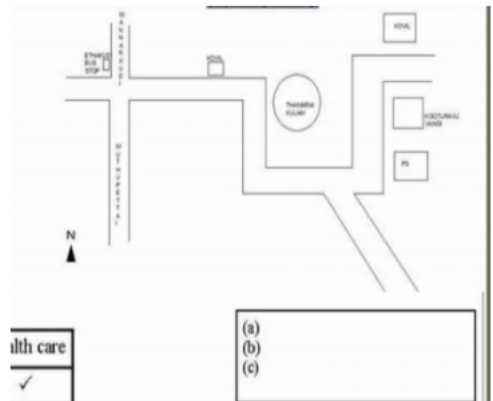

Key MAP View