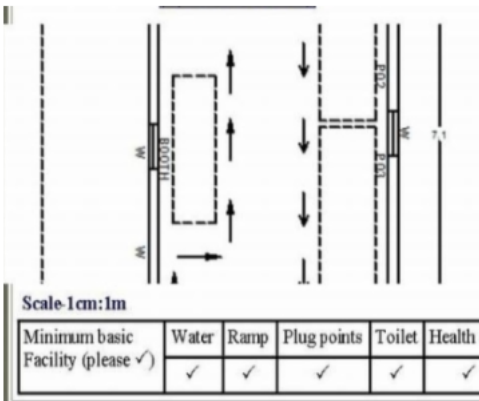

**Google Map View**

**Polling Station Building Front View**

Elevation

**Polling Station Front View**

**Cad View**

**Key MAP View**

1 பெயர் : அர்ச்சுணன் தந்தையின் பெயர்: அய்யாக்கண்ணு வீட்டு எண் : 1 வயது : 79 பாலினம் : ஆண் Photo is available	NWZ2286144	2 பெயர் : பவுனம்பாள் கணவர் பெயர்: அர்ஜுனன் வீட்டு எண் : 1 வயது : 61 பாலினம் : பெண் Photo is available	NWZ2279982	3 பெயர் : சாந்தகுமார் - தந்தையின் பெயர்: மாசிலாமணி - வீட்டு எண் : 1 வயது : 29 பாலினம் : ஆண் Photo is available	NWZ1067719
4 பெயர் : மஹா சி மு ர தந்தையின் பெயர்: முருகேசன் வீட்டு எண் : 01 வயது : 19 பாலினம் : பெண் Photo is available	NWZ2442762	5 பெயர் : ஜானி - தந்தையின் பெயர்: இளங்கோவன் - வீட்டு எண் : 1-9 வயது : 42 பாலினம் : பெண் Photo is available	LNN2749562	6 பெயர் : பிரமிளா - கணவர் பெயர்: கண்ணன் - வீட்டு எண் : 1-21A வயது : 42 பாலினம் : பெண் Photo is available	NWZ0564054
7 பெயர் : சுரேஷ் - தந்தையின் பெயர்: பாலு - வீட்டு எண் : 1/56 வயது : 44 பாலினம் : ஆண் Photo is available	NWZ0564062	8 பெயர் : பாலசுந்தரம் தந்தையின் பெயர்: துரைசாமி வீட்டு எண் : 1/132 வயது : 75 பாலினம் : ஆண் Photo is available	NWZ2109676	9 பெயர் : பாலாஜிமாறன் - தந்தையின் பெயர்: மாறன் - வீட்டு எண் : 1-200 வயது : 29 பாலினம் : ஆண் Photo is available	NWZ0833764
10 பெயர் : சுந்தரவேலு - தந்தையின் பெயர்: சுப்பிரமணியன் - வீட்டு எண் : 2 வயது : 40 பாலினம் : ஆண் Photo is available	NWZ0066779	11 பெயர் : சுபேந்தர் - தந்தையின் பெயர்: சுப்ரமணியன் - வீட்டு எண் : 2 வயது : 40 பாலினம் : ஆண் Photo is available	NWZ0066795	12 பெயர் : சுரேஷ் - தந்தையின் பெயர்: முருகையன் - வீட்டு எண் : 2-17 வயது : 37 பாலினம் : ஆண் Photo is available	NWZ0066936
13 பெயர் : பபிதா - கணவர் பெயர்: தர்மராஜ் - வீட்டு எண் : 2-19 வயது : 42 பாலினம் : பெண் Photo is available	NWZ0066944	14 பெயர் : அபிநேஷ் அபிநேஷ் தந்தையின் பெயர்: பெரமையன் பெரமையன் வீட்டு எண் : 2/332 வயது : 21 பாலினம் : ஆண் Photo is available	NWZ2447456	15 பெயர் : சசிகுமார் - தந்தையின் பெயர்: கட்டபொம்மன் - வீட்டு எண் : 2-336 வயது : 41 பாலினம் : ஆண் Photo is available	NWZ0180570
16 பெயர் : லோகநாதன் - தந்தையின் பெயர்: ஜெயராமன் - வீட்டு எண் : 2-355 வயது : 47 பாலினம் : ஆண் Photo is available	NWZ0180588	17 பெயர் : அருள் - தந்தையின் பெயர்: செளந்தராஜன் - வீட்டு எண் : 2/530ஏ வயது : 38 பாலினம் : ஆண் Photo is available	RRN0163824	18 பெயர் : திலிபன் தந்தையின் பெயர்: ஊமைதுரை வீட்டு எண் : 3/32 வயது : 33 பாலினம் : ஆண் Photo is available	NWZ2340446
19 பெயர் : அரசியா - கணவர் பெயர்: ராஜேந்திரன் - வீட்டு எண் : 3-70 வயது : 53 பாலினம் : பெண் Photo is available	NWZ0391300	20 பெயர் : யுவராஜ் தந்தையின் பெயர்: குணசேகரன் வீட்டு எண் : 5-42 வயது : 22 பாலினம் : ஆண் Photo is available	NWZ2219418	21 பெயர் : ஆர்த்தி தந்தையின் பெயர்: அன்பழகன் வீட்டு எண் : 5-65 வயது : 26 பாலினம் : பெண் Photo is available	NWZ1184704
22 பெயர் : சீதாலெட்சுமி - தந்தையின் பெயர்: பாஸ்கரன் - வீட்டு எண் : 5-130 வயது : 33 பாலினம் : பெண் Photo is available	NWZ0671313	23 பெயர் : சுசீலா - கணவர் பெயர்: மாரிமுத்து - வீட்டு எண் : 7 வயது : 74 பாலினம் : பெண் Photo is available	NWZ2003051	24 பெயர் : ம்அறிவுநிதி - தந்தையின் பெயர்: மாரிமுத்து - வீட்டு எண் : 7 வயது : 49 பாலினம் : ஆண் Photo is available	LNN2755403
25 பெயர் : கவிதா - தந்தையின் பெயர்: மாரிமுத்து - வீட்டு எண் : 7 வயது : 45 பாலினம் : பெண் Photo is available	LNN2755395	26 பெயர் : கயல்விழி - தந்தையின் பெயர்: மாரிமுத்து - வீட்டு எண் : 7 வயது : 44 பாலினம் : பெண் Photo is available	LNN2755122	27 பெயர் : அர்ச்சுணா தந்தையின் பெயர்: ராமசாமி வீட்டு எண் : 7/12 வயது : 25 பாலினம் : பெண் Photo is available	WXJ1915586
28 பெயர் : ரிஷிகேஷ் சுரேஷ் தந்தையின் பெயர்: சுரேஷ் சேரன் வீட்டு எண் : 7/15 வயது : 19 பாலினம் : ஆண் Photo is available	NWZ2446219	29 பெயர் : ஆனந்தி - தந்தையின் பெயர்: கண்ணன் - வீட்டு எண் : 7-17 வயது : 29 பாலினம் : பெண் Photo is available	NWZ0984468	30 பெயர் : ரோகினி தந்தையின் பெயர்: முத்து வீட்டு எண் : 7/26 வயது : 19 பாலினம் : பெண் Photo is available	NWZ2430718