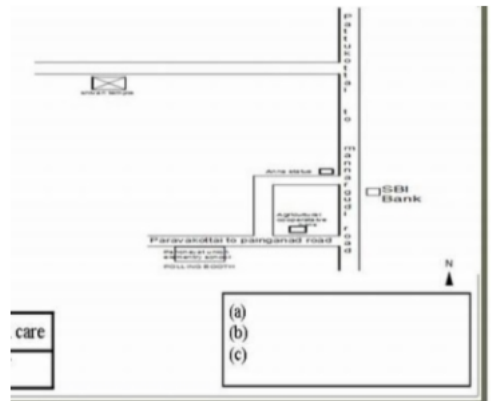

Google Map View

Polling Station Building Front View

Polling Station Front View

Cad View

Key MAP View

1	NWZ0417055	பெயர் : தனபாக்கியம் - கணவர் பெயர்: ரெத்தினம் - வீட்டு எண் : 1 வயது : 85 பாலினம் : பெண்	Photo is available	2	NWZ1868058	பெயர் : சத்தியபாமா - கணவர் பெயர்: ஆசீர்வாதம் - வீட்டு எண் : 1 வயது : 75 பாலினம் : பெண்	Photo is available	3	NWZ0873182	பெயர் : இந்திராணி - கணவர் பெயர்: சுப்பிரமணியன் - வீட்டு எண் : 1 வயது : 69 பாலினம் : பெண்	Photo is available
4	NWZ0392910	பெயர் : வல்லுச்சாமி - தந்தையின் பெயர்: கோவிந்தராஜ் - வீட்டு எண் : 1 வயது : 54 பாலினம் : ஆண்	Photo is available	5	LNN3598125	பெயர் : சாமிநாதன் - தந்தையின் பெயர்: ஆசீர்வாதம் - வீட்டு எண் : 1 வயது : 49 பாலினம் : ஆண்	Photo is available	6	LNN1987320	பெயர் : குமரவேல் - தந்தையின் பெயர்: ஆசீர்வாதம் - வீட்டு எண் : 1 வயது : 47 பாலினம் : ஆண்	Photo is available
7	NWZ0564245	பெயர் : பரதன் - தந்தையின் பெயர்: நாகராஜ் - வீட்டு எண் : 1 வயது : 33 பாலினம் : ஆண்	Photo is available	8	NWZ0392167	பெயர் : விக்ணேஷ்வரி - கணவர் பெயர்: தனவேலு - வீட்டு எண் : 1-208 வயது : 37 பாலினம் : பெண்	Photo is available	9	LNN2386043	பெயர் : ரமேஷ் - தந்தையின் பெயர்: மாசிலாமணி - வீட்டு எண் : 1-553 வயது : 53 பாலினம் : ஆண்	Photo is available
10	NWZ0669515	பெயர் : ராஜேஸ்வரி - கணவர் பெயர்: கனகராஜ் - வீட்டு எண் : 2-3-40 வயது : 37 பாலினம் : பெண்	Photo is available	11	NWZ2389765	பெயர் : மணிகண்டன் நடராஜன் தந்தையின் பெயர்: நடராஜன் ஜெயராமன் வீட்டு எண் : 2/355 வயது : 21 பாலினம் : ஆண்	Photo is available	12	NWZ1868066	பெயர் : தங்கராசு - தந்தையின் பெயர்: துரைசாமி - வீட்டு எண் : 3 வயது : 80 பாலினம் : ஆண்	Photo is available
13	LNN3598133	பெயர் : சுந்தரம்பாள் - கணவர் பெயர்: தங்கராசு - வீட்டு எண் : 3 வயது : 71 பாலினம் : பெண்	Photo is available	14	LNN2027936	பெயர் : பன்னீர்செல்வம் - தந்தையின் பெயர்: தங்கராசு - வீட்டு எண் : 3 வயது : 52 பாலினம் : ஆண்	Photo is available	15	NWZ1868074	பெயர் : செந்தில்குமார் - தந்தையின் பெயர்: தங்கராசு - வீட்டு எண் : 3 வயது : 49 பாலினம் : ஆண்	Photo is available
16	NWZ1123439	பெயர் : வந்தியதேவன் - தந்தையின் பெயர்: கலையரசன் - வீட்டு எண் : 3 வயது : 38 பாலினம் : ஆண்	Photo is available	17	NWZ2453280	பெயர் : தீபிகா தந்தையின் பெயர்: கோபிநாத் வீட்டு எண் : 3 வயது : 20 பாலினம் : பெண்	Photo is available	18	NWZ0616813	பெயர் : காசிராமன் - தந்தையின் பெயர்: ரெகுபதி - வீட்டு எண் : 3-1 வயது : 39 பாலினம் : ஆண்	Photo is available
19	NWZ2299634	பெயர் : தென்றல் தந்தையின் பெயர்: சாமித்துரை வீட்டு எண் : 3/8 வயது : 26 பாலினம் : பெண்	Photo is available	20	NWZ2299626	பெயர் : சிவசக்தி தந்தையின் பெயர்: சாமித்துரை வீட்டு எண் : 3/8 வயது : 21 பாலினம் : ஆண்	Photo is available	21	NWZ2434272	பெயர் : அசோக் தந்தையின் பெயர்: பன்னீர்செல்வம் வீட்டு எண் : 3/9 வயது : 39 பாலினம் : ஆண்	Photo is available
22	NWZ0669523	பெயர் : புகழ்வேலன் - தந்தையின் பெயர்: விஜயேந்திரன் - வீட்டு எண் : 3-9C வயது : 32 பாலினம் : ஆண்	Photo is available	23	NWZ2224392	பெயர் : ஓவியா தந்தையின் பெயர்: செந்தில்வேல் வீட்டு எண் : 3/16 வயது : 22 பாலினம் : பெண்	Photo is available	24	NWZ0539973	பெயர் : தேவிபுத் - கணவர் பெயர்: சிவக்குமார் - வீட்டு எண் : 3/19 வயது : 43 பாலினம் : பெண்	Photo is available
25	NWZ0669507	பெயர் : கலையரசி - தந்தையின் பெயர்: செல்லத்துரை - வீட்டு எண் : 3-21A வயது : 32 பாலினம் : பெண்	Photo is available	26	NWZ1068667	பெயர் : அபிராமி - தந்தையின் பெயர்: விவேகானந்தன் - வீட்டு எண் : 3-22 வயது : 27 பாலினம் : பெண்	Photo is available	27	NWZ2286797	பெயர் : அரவீந்தரம் தந்தையின் பெயர்: விவேகானந்தன் வீட்டு எண் : 3/22 வயது : 21 பாலினம் : ஆண்	Photo is available
28	NWZ0669838	பெயர் : சுப்பிரமணியன் - தந்தையின் பெயர்: கருணாநிதி - வீட்டு எண் : 3-25 வயது : 39 பாலினம் : ஆண்	Photo is available	29	NWZ1147131	பெயர் : மோனிஷா தந்தையின் பெயர்: கலையரசன் வீட்டு எண் : 3-30 வயது : 27 பாலினம் : பெண்	Photo is available	30	NWZ0669648	பெயர் : லெட்சுமி தேவி - தந்தையின் பெயர்: பிரபாகரன் - வீட்டு எண் : 3-36 வயது : 34 பாலினம் : பெண்	Photo is available