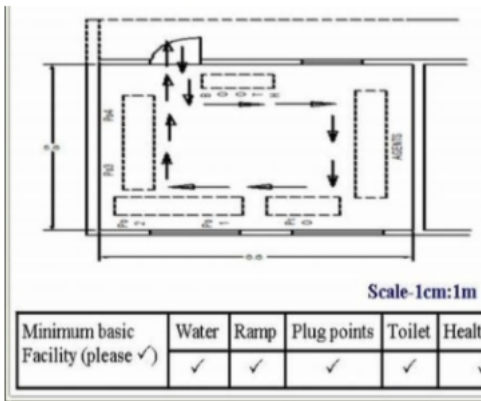

Google Map View

Polling Station Building Front View

Polling Station Front View

Cad View

Key MAP View

1	NWZ0417055	பெயர் : தனபாக்கியம் - கணவர் பெயர்: ரெத்தினம் - வீட்டு எண் : 1 வயது : 85 பாலினம் : பெண்	Photo is available	2	NWZ1868058	பெயர் : சத்தியபாமா - கணவர் பெயர்: ஆசீர்வாதம் - வீட்டு எண் : 1 வயது : 75 பாலினம் : பெண்	Photo is available	3	NWZ0873182	பெயர் : இந்திராணி - கணவர் பெயர்: சுப்பிரமணியன் - வீட்டு எண் : 1 வயது : 69 பாலினம் : பெண்	Photo is available
4	NWZ0392910	பெயர் : வல்லுச்சாமி - தந்தையின் பெயர்: கோவிந்தராஜ் - வீட்டு எண் : 1 வயது : 54 பாலினம் : ஆண்	Photo is available	5	LNN3598125	பெயர் : சாமிநாதன் - தந்தையின் பெயர்: ஆசீர்வாதம் - வீட்டு எண் : 1 வயது : 49 பாலினம் : ஆண்	Photo is available	6	LNN1987320	பெயர் : குமரவேல் - தந்தையின் பெயர்: ஆசீர்வாதம் - வீட்டு எண் : 1 வயது : 47 பாலினம் : ஆண்	Photo is available
7	NWZ0564245	பெயர் : பரதன் - தந்தையின் பெயர்: நாகராஜ் - வீட்டு எண் : 1 வயது : 33 பாலினம் : ஆண்	Photo is available	8	NWZ0392167	பெயர் : விக்ணேஷ்வரி - கணவர் பெயர்: தனவேலு - வீட்டு எண் : 1-208 வயது : 37 பாலினம் : பெண்	Photo is available	9	LNN2386043	பெயர் : ரமேஷ் - தந்தையின் பெயர்: மாசிலாமணி - வீட்டு எண் : 1-553 வயது : 53 பாலினம் : ஆண்	Photo is available
10	NWZ0669515	பெயர் : ராஜேஸ்வரி - கணவர் பெயர்: கனகராஜ் - வீட்டு எண் : 2-3-40 வயது : 37 பாலினம் : பெண்	Photo is available	11	NWZ2389765	பெயர் : மணிகண்டன் நடராஜன் தந்தையின் பெயர்: நடராஜன் ஜெயராமன் வீட்டு எண் : 2/355 வயது : 21 பாலினம் : ஆண்	Photo is available	12	NWZ1868066	பெயர் : தங்கராசு - தந்தையின் பெயர்: துரைசாமி - வீட்டு எண் : 3 வயது : 80 பாலினம் : ஆண்	Photo is available
13	LNN3598133	பெயர் : சுந்தரம்பாள் - கணவர் பெயர்: தங்கராசு - வீட்டு எண் : 3 வயது : 71 பாலினம் : பெண்	Photo is available	14	LNN2027936	பெயர் : பன்னீர்செல்வம் - தந்தையின் பெயர்: தங்கராசு - வீட்டு எண் : 3 வயது : 52 பாலினம் : ஆண்	Photo is available	15	NWZ1868074	பெயர் : செந்தில்குமார் - தந்தையின் பெயர்: தங்கராசு - வீட்டு எண் : 3 வயது : 49 பாலினம் : ஆண்	Photo is available
16	NWZ1123439	பெயர் : வந்தியதேவன் - தந்தையின் பெயர்: கலையரசன் - வீட்டு எண் : 3 வயது : 38 பாலினம் : ஆண்	Photo is available	17	NWZ2453280	பெயர் : தீபிகா தந்தையின் பெயர்: கோபிநாத் வீட்டு எண் : 3 வயது : 20 பாலினம் : பெண்	Photo is available	18	NWZ0616813	பெயர் : காசிராமன் - தந்தையின் பெயர்: ரெகுபதி - வீட்டு எண் : 3-1 வயது : 39 பாலினம் : ஆண்	Photo is available
19	NWZ2299634	பெயர் : தென்றல் தந்தையின் பெயர்: சாமித்துரை வீட்டு எண் : 3/8 வயது : 26 பாலினம் : பெண்	Photo is available	20	NWZ2299626	பெயர் : சிவசக்தி தந்தையின் பெயர்: சாமித்துரை வீட்டு எண் : 3/8 வயது : 21 பாலினம் : ஆண்	Photo is available	21	NWZ2434272	பெயர் : அசோக் தந்தையின் பெயர்: பன்னீர்செல்வம் வீட்டு எண் : 3/9 வயது : 39 பாலினம் : ஆண்	Photo is available
22	NWZ0669523	பெயர் : புகழ்வேலன் - தந்தையின் பெயர்: விஜயேந்திரன் - வீட்டு எண் : 3-9C வயது : 32 பாலினம் : ஆண்	Photo is available	23	NWZ2224392	பெயர் : ஓவியா தந்தையின் பெயர்: செந்தில்வேல் வீட்டு எண் : 3/16 வயது : 22 பாலினம் : பெண்	Photo is available	24	NWZ0539973	பெயர் : தேவிபுத் - கணவர் பெயர்: சிவக்குமார் - வீட்டு எண் : 3/19 வயது : 43 பாலினம் : பெண்	Photo is available
25	NWZ0669507	பெயர் : கலையரசி - தந்தையின் பெயர்: செல்லத்துரை - வீட்டு எண் : 3-21A வயது : 32 பாலினம் : பெண்	Photo is available	26	NWZ1068667	பெயர் : அபிராமி - தந்தையின் பெயர்: விவேகானந்தன் - வீட்டு எண் : 3-22 வயது : 27 பாலினம் : பெண்	Photo is available	27	NWZ2286797	பெயர் : அரவீந்தரம் தந்தையின் பெயர்: விவேகானந்தன் வீட்டு எண் : 3/22 வயது : 21 பாலினம் : ஆண்	Photo is available
28	NWZ0669838	பெயர் : சுப்பிரமணியன் - தந்தையின் பெயர்: கருணாநிதி - வீட்டு எண் : 3-25 வயது : 39 பாலினம் : ஆண்	Photo is available	29	NWZ1147131	பெயர் : மோனிஷா தந்தையின் பெயர்: கலையரசன் வீட்டு எண் : 3-30 வயது : 27 பாலினம் : பெண்	Photo is available	30	NWZ0669648	பெயர் : லெட்சுமி தேவி - தந்தையின் பெயர்: பிரபாகரன் - வீட்டு எண் : 3-36 வயது : 34 பாலினம் : பெண்	Photo is available