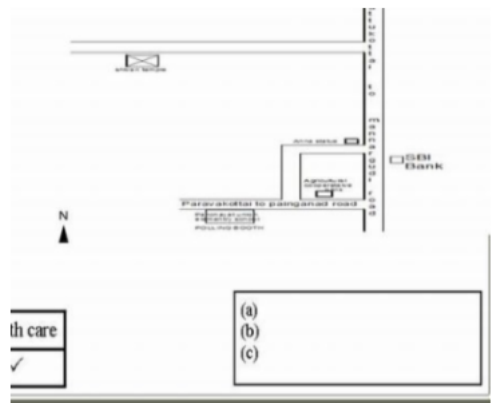

வாக்காளர் பதிவு அலுவலரின்
கையொப்பம்

Nazri Naksha

Google Map View

Polling Station Building Front View

Polling Station Front View

Cad View

Key MAP View

| | | | | | |
|---|------------|---|-------------|---|------------|
| 1 பெயர் : செந்தமிழ்செல்வன் - தந்தையின் பெயர்: வடிவேல் - வீட்டு எண் : 1 வயது : 57 பாலினம் : ஆண் Photo is available | NWZ1069038 | 2 பெயர் : பாலாஜி - தந்தையின் பெயர்: நாகராஜ் - வீட்டு எண் : 1 வயது : 42 பாலினம் : ஆண் Photo is available | NWZ1069095 | 3 பெயர் : அமுதவள்ளி - கணவர் பெயர்: ரவி - வீட்டு எண் : 1 வயது : 40 பாலினம் : பெண் Photo is available | NWZ0540534 |
| 4 பெயர் : கனிமொழி - கணவர் பெயர்: மகேந்திரன் - வீட்டு எண் : 1 வயது : 34 பாலினம் : பெண் Photo is available | NWZ0669010 | 5 பெயர் : பூங்குழலி - கணவர் பெயர்: பாலாஜி - வீட்டு எண் : 1-1 வயது : 35 பாலினம் : பெண் Photo is available | NWZ1069053 | 6 பெயர் : மிதுன் யாத்ரா தந்தையின் பெயர்: செந்தமிழ்செல்வன் வீட்டு எண் : 1/1 வயது : 20 பாலினம் : ஆண் Photo is available | NWZ2392884 |
| 7 பெயர் : மல்லிகா - கணவர் பெயர்: கருணாநிதி - வீட்டு எண் : 1-6 வயது : 45 பாலினம் : பெண் Photo is available | NWZ0393561 | 8 பெயர் : சக்திவேல் - தந்தையின் பெயர்: ராஜேந்திரன் - வீட்டு எண் : 1-6 வயது : 37 பாலினம் : ஆண் Photo is available | NWZ0112938 | 9 பெயர் : கந்தவேல் - தந்தையின் பெயர்: ராஜேந்திரன் - வீட்டு எண் : 1-6 வயது : 37 பாலினம் : ஆண் Photo is available | NWZ0112946 |
| 10 பெயர் : விஜய் - தந்தையின் பெயர்: குருபால் - வீட்டு எண் : 1-7D வயது : 31 பாலினம் : ஆண் Photo is available | NWZ0737544 | 11 பெயர் : அண்ணாதுரை - தந்தையின் பெயர்: நடேசன் - வீட்டு எண் : 1/10 வயது : 42 பாலினம் : ஆண் Photo is available | LNN2760007 | 12 பெயர் : அனுசுயா தந்தையின் பெயர்: அறிவுமுகன் வீட்டு எண் : 1/10 வயது : 20 பாலினம் : பெண் Photo is available | NWZ2349298 |
| 13 பெயர் : மணிமேகலை - கணவர் பெயர்: முருகானந்தம் - வீட்டு எண் : 1-13 வயது : 36 பாலினம் : பெண் Photo is available | NWZ0617076 | 14 பெயர் : மகாராணி கணவர் பெயர்: மகேந்திரன் வீட்டு எண் : 1/15 வயது : 35 பாலினம் : பெண் Photo is available | NWZ22354629 | 15 பெயர் : சினேகா கணவர் பெயர்: சதீஷ் குமார் வீட்டு எண் : 1/15 வயது : 27 பாலினம் : பெண் Photo is available | NWZ2123172 |
| 16 பெயர் : மாதவன் - தந்தையின் பெயர்: குணசேகரன் - வீட்டு எண் : 1-17 வயது : 38 பாலினம் : ஆண் Photo is available | NWZ0112920 | 17 பெயர் : யோகநாதன் தந்தையின் பெயர்: சிவானந்தம் வீட்டு எண் : 1/19 வயது : 41 பாலினம் : ஆண் Photo is available | NWZ1174267 | 18 பெயர் : வள்ளிநாதன் தந்தையின் பெயர்: சிவானந்தம் வீட்டு எண் : 1/19 வயது : 37 பாலினம் : ஆண் Photo is available | NWZ1171354 |
| 19 பெயர் : ராஜ்ஜி - தந்தையின் பெயர்: கிருஷ்ண மூர்த்தி - வீட்டு எண் : 1-20 வயது : 32 பாலினம் : ஆண் Photo is available | NWZ0668772 | 20 பெயர் : சுகன்யா மாரிமுத்து தந்தையின் பெயர்: மாரிமுத்து கோவிந்தராஜ் வீட்டு எண் : 1/23 வயது : 34 பாலினம் : பெண் Photo is available | NWZ2314367 | 21 பெயர் : உதயகுமார் தாயின் பெயர்: ரவி வீட்டு எண் : 1/31 வயது : 23 பாலினம் : ஆண் Photo is available | NWZ2124071 |
| 22 பெயர் : முஜ்பூர்சுமான் தந்தையின் பெயர்: அபுபக்கர் வீட்டு எண் : 1/33 வயது : 25 பாலினம் : ஆண் Photo is available | NWZ2073419 | 23 பெயர் : ஆரிப்சுகமது தந்தையின் பெயர்: அபுபக்கர் வீட்டு எண் : 1/33 வயது : 23 பாலினம் : ஆண் Photo is available | NWZ2081222 | 24 பெயர் : ராம்ஜி தந்தையின் பெயர்: ராமநாதன் வீட்டு எண் : 1/37 வயது : 22 பாலினம் : ஆண் Photo is available | NWZ2236172 |
| 25 பெயர் : மேனகா கணவர் பெயர்: நடராஜன் வீட்டு எண் : 1-40 வயது : 44 பாலினம் : பெண் Photo is available | NWZ2450195 | 26 பெயர் : ரவி - தந்தையின் பெயர்: குஞ்சு - வீட்டு எண் : 1-42 வயது : 51 பாலினம் : ஆண் Photo is available | NWZ0393868 | 27 பெயர் : சாதனா தந்தையின் பெயர்: பன்னீர் செல்வம் வீட்டு எண் : 1/42 வயது : 24 பாலினம் : பெண் Photo is available | NWZ2122869 |
| 28 பெயர் : லதா - கணவர் பெயர்: கார்த்திகேயன் - வீட்டு எண் : 1-43 வயது : 43 பாலினம் : பெண் Photo is available | NWZ0636134 | 29 பெயர் : கார்த்திகேயன் - தந்தையின் பெயர்: பஞ்சநாதன் - வீட்டு எண் : 1-43 வயது : 39 பாலினம் : பெண் Photo is available | NWZ0668996 | 30 பெயர் : கோவிந்தராஜ் தந்தையின் பெயர்: சாம்பசிவம் வீட்டு எண் : 1/44 வயது : 74 பாலினம் : ஆண் Photo is available | NWZ2208999 |