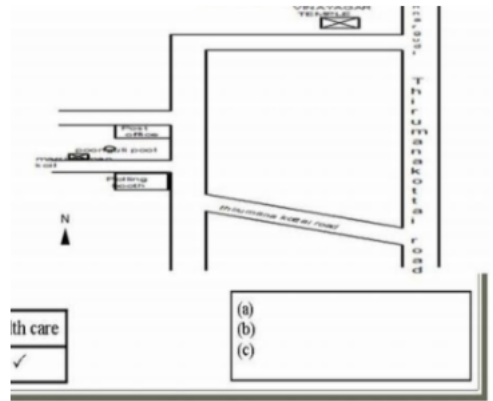

Key MAP View