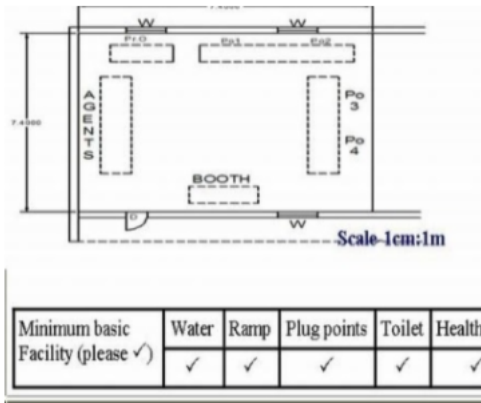

Google Map View

Polling Station Building Front View

Polling Station Front View

Cad View

Key MAP View

1	NWZ1069574	பெயர் : செல்வலிங்கம் - தந்தையின் பெயர்: வைத்தியலிங்கம் - வீட்டு எண் : 1 வயது : 70 பாலினம் : ஆண்	Photo is available	2	NWZ1069590	பெயர் : மகேஸ்வரி - கணவர் பெயர்: செல்வலிங்கம் - வீட்டு எண் : 1 வயது : 61 பாலினம் : பெண்	Photo is available	3	NWZ0953299	பெயர் : கனகவள்ளி - கணவர் பெயர்: சுருமார் - வீட்டு எண் : 1 வயது : 36 பாலினம் : பெண்	Photo is available
4	NWZ1069558	பெயர் : பூந்தர் - தந்தையின் பெயர்: செல்வலிங்கம் - வீட்டு எண் : 1 வயது : 34 பாலினம் : ஆண்	Photo is available	5	NWZ0668087	பெயர் : ஜெயசுதா - தந்தையின் பெயர்: சுப்பரமணியன் - வீட்டு எண் : 1 வயது : 31 பாலினம் : பெண்	Photo is available	6	NWZ1069582	பெயர் : அஜித் - தந்தையின் பெயர்: கருணாநிதி - வீட்டு எண் : 1 வயது : 29 பாலினம் : ஆண்	Photo is available
7	NWZ1124320	பெயர் : சங்கீதா - கணவர் பெயர்: ராஜசேகர் - வீட்டு எண் : 1-1 வயது : 39 பாலினம் : பெண்	Photo is available	8	NWZ0953463	பெயர் : பஞ்சவர்ணம் - கணவர் பெயர்: கதிர்வேல் வீட்டு எண் : 1-3 வயது : 46 பாலினம் : பெண்	Photo is available	9	NWZ0953331	பெயர் : ராஜசேகர் - தந்தையின் பெயர்: செல்லையன் - வீட்டு எண் : 1-3 வயது : 40 பாலினம் : ஆண்	Photo is available
10	NWZ2380731	பெயர் : துர்காதேவி கணவர் பெயர்: கார்த்திக் வீட்டு எண் : 1/6 வயது : 35 பாலினம் : பெண்	Photo is available	11	NWZ0736918	பெயர் : நரேஷ்குமார் - தந்தையின் பெயர்: முருகையன் - வீட்டு எண் : 1-8 வயது : 30 பாலினம் : ஆண்	Photo is available	12	NWZ0736900	பெயர் : நர்மதா - தந்தையின் பெயர்: சதீஷ்குமார் வீட்டு எண் : 1-8 வயது : 30 பாலினம் : பெண்	Photo is available
13	NWZ1069624	பெயர் : சுரேகா - கணவர் பெயர்: சசிக்குமார் - வீட்டு எண் : 1-9 வயது : 41 பாலினம் : பெண்	Photo is available	14	NWZ1238716	பெயர் : சதீஷ்குமார் தந்தையின் பெயர்: கிருஷ்ணமூர்த்தி வீட்டு எண் : 1/11 வயது : 38 பாலினம் : ஆண்	Photo is available	15	NWZ2305456	பெயர் : ரிதிக் ஷா தந்தையின் பெயர்: துரையாசன் வீட்டு எண் : 1-11 வயது : 21 பாலினம் : பெண்	Photo is available
16	NWZ2393783	பெயர் : லீலா தந்தையின் பெயர்: கிருஷ்ணமூர்த்தி வீட்டு எண் : 1/12 வயது : 45 பாலினம் : பெண்	Photo is available	17	NWZ0177584	பெயர் : சவிதா - கணவர் பெயர்: ராஜன் - வீட்டு எண் : 1-12 வயது : 37 பாலினம் : பெண்	Photo is available	18	NWZ0541516	பெயர் : வினோத் - தந்தையின் பெயர்: கருணாநிதி - வீட்டு எண் : 1-15 வயது : 40 பாலினம் : ஆண்	Photo is available
19	NWZ0541813	பெயர் : சரத்குமார் - தந்தையின் பெயர்: சதாசிவம் - வீட்டு எண் : 1-16 வயது : 34 பாலினம் : ஆண்	Photo is available	20	NWZ0953281	பெயர் : மேனகா - தந்தையின் பெயர்: சதாசிவம் - வீட்டு எண் : 1-16 வயது : 30 பாலினம் : பெண்	Photo is available	21	NWZ0835728	பெயர் : சத்யா - கணவர் பெயர்: விஜயபாரதி - வீட்டு எண் : 1-17 வயது : 44 பாலினம் : பெண்	Photo is available
22	NWZ1069608	பெயர் : பூனித்யா - கணவர் பெயர்: வனோத் - வீட்டு எண் : 1-17 வயது : 42 பாலினம் : பெண்	Photo is available	23	NWZ0541474	பெயர் : சூர்யா - தந்தையின் பெயர்: கலைச்செல்வன் - வீட்டு எண் : 1-17 வயது : 33 பாலினம் : பெண்	Photo is available	24	NWZ1202928	பெயர் : சசிகலா கணவர் பெயர்: குலசேகரன் வீட்டு எண் : 1-18 வயது : 38 பாலினம் : பெண்	Photo is available
25	NWZ2061992	பெயர் : பவன்குமார் தந்தையின் பெயர்: கலைச்செல்வன் வீட்டு எண் : 1/18 வயது : 25 பாலினம் : ஆண்	Photo is available	26	NWZ0953273	பெயர் : சர்மிளா - தந்தையின் பெயர்: கலைச்செல்வன் - வீட்டு எண் : 1-19 வயது : 29 பாலினம் : பெண்	Photo is available	27	NWZ2061745	பெயர் : விஷாலினி தந்தையின் பெயர்: நெடுஞ்செழியன் வீட்டு எண் : 1/19 வயது : 26 பாலினம் : பெண்	Photo is available
28	NWZ2155018	பெயர் : லெக்ஷ்மணன் தந்தையின் பெயர்: சுந்தரராஜ் வீட்டு எண் : 1-20 வயது : 50 பாலினம் : ஆண்	Photo is available	29	NWZ2148294	பெயர் : ஜெயகாந்தி கணவர் பெயர்: லெக்ஷ்மணன் வீட்டு எண் : 1-20 வயது : 50 பாலினம் : பெண்	Photo is available	30	LNN3563533	பெயர் : குலசேகரன் - தந்தையின் பெயர்: சுந்தரராஜன் - வீட்டு எண் : 1/21 வயது : 45 பாலினம் : ஆண்	Photo is available