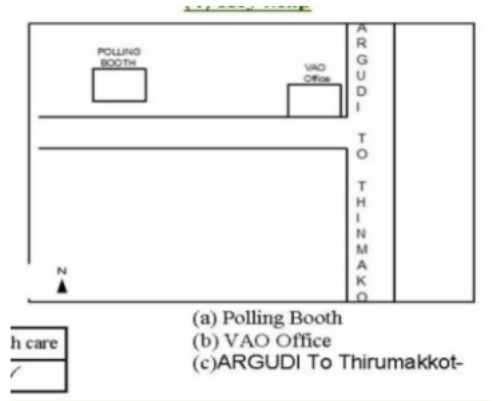

3. வாக்குச் சாவடியின் விவரங்கள்

வாக்குச் சாவடியின் எண் மற்றும் பெயர் : 283 - அரசு உயர்நிலைப்பள்ளி, துளசேந்திரபுரம் 614020, வடபுற கட்டிடம் மேற்குப்பகுதி	வாக்குச் சாவடியின் வகைப்பாடு (ஆண்/பெண்/பொது)	பொது
வாக்குச் சாவடியின் முகவரி : அரசு உயர்நிலைப்பள்ளி, துளசேந்திரபுரம் 614020, வடபுற கட்டிடம் மேற்குப்பகுதி	துணை வாக்குச் சாவடிகளின் எண்ணிக்கை :	0

4. வாக்காளர்களின் எண்ணிக்கை

தொடங்கும் வரிசை எண்	முடியும் வரிசை எண்.	நிகர வாக்காளர்களின் எண்ணிக்கை			
		ஆண்	பெண்	மூன்றாம் பாலினம்	மொத்தம்
1	1083	526	557	0	1083

கையொப்பம்

Nazri Naksha

Google Map View

Polling Station Building Front View

Polling Station Front View

Cad View

Key MAP View

சட்டமன்றத் தொகுதியின் எண் மற்றும் பெயர் : 167-மன்னார்குடி பிரிவு எண் மற்றும் பெயர் 1-துளசேந்திரபுரம் (வ.கி) மற்றும் (உஈ), அக்ரஹாரம் வார்டு 3

பாகம் எண் : 283