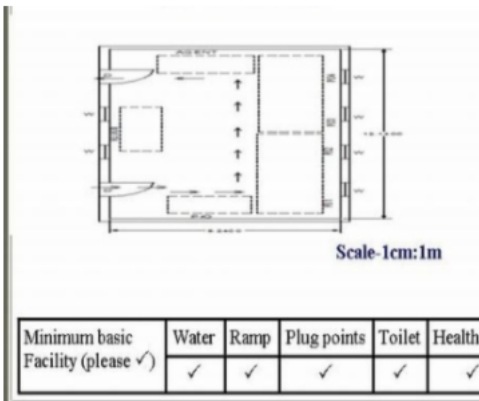

Google Map View

Polling Station Building Front View

Polling Station Front View

Cad View

Key MAP View

1 பெயர் : உமா - கணவர் பெயர்: முருகானந்தம் - வீட்டு எண் : 1 வயது : 41 பாலினம் : பெண் Photo is available	NWZ0542654	2 பெயர் : வாசுகி ஆனந்தஜோதி கணவர் பெயர்: ஆனந்தஜோதி - வீட்டு எண் : 1/4 வயது : 47 பாலினம் : பெண் Photo is available	LNN3555166	3 பெயர் : ஐயப்பன் தந்தையின் பெயர்: ஆனந்தஜோதி வீட்டு எண் : 1/4 வயது : 25 பாலினம் : ஆண் Photo is available	NWZ1202811
4 பெயர் : ஜெயபிரதா தந்தையின் பெயர்: ராஜேந்திரன் வீட்டு எண் : 1/12 வயது : 29 பாலினம் : பெண் Photo is available	NWZ1172832	5 பெயர் : பிரசாந்த் தந்தையின் பெயர்: ராமகிருஷ்ணன் வீட்டு எண் : 1/24 வயது : 25 பாலினம் : ஆண் Photo is available	NWZ2117463	6 பெயர் : பிரவின்குமார் தந்தையின் பெயர்: ராமகிருஷ்ணன் வீட்டு எண் : 1/24 வயது : 24 பாலினம் : ஆண் Photo is available	NWZ2117505
7 பெயர் : பிரதீப் தந்தையின் பெயர்: ராமகிருஷ்ணன் வீட்டு எண் : 1/24 வயது : 22 பாலினம் : ஆண் Photo is available	NWZ2327401	8 பெயர் : விஷ்ணுபிரியா தந்தையின் பெயர்: செல்வராஜ் வீட்டு எண் : 1/25 வயது : 25 பாலினம் : பெண் Photo is available	NWZ2116812	9 பெயர் : பரணிதரன் தந்தையின் பெயர்: செல்வராஜ் வீட்டு எண் : 1/25 வயது : 23 பாலினம் : ஆண் Photo is available	NWZ2345346
10 பெயர் : மாலதி - கணவர் பெயர்: மாயகிருஷ்ணன் - வீட்டு எண் : 1-28 வயது : 39 பாலினம் : பெண் Photo is available	NWZ1124833	11 பெயர் : சிவபார்கவி - தந்தையின் பெயர்: முத்து கோபாலகிருஷ்ணன் - வீட்டு எண் : 1-30 வயது : 31 பாலினம் : பெண் Photo is available	NWZ0667592	12 பெயர் : ராஜலக்ஷ்மி கணவர் பெயர்: வேலுமணி வீட்டு எண் : 1/36 வயது : 40 பாலினம் : பெண் Photo is available	NWZ2117687
13 பெயர் : கனிமொழி கணவர் பெயர்: விஜயமணி வீட்டு எண் : 1/37 வயது : 36 பாலினம் : பெண் Photo is available	NWZ2117166	14 பெயர் : திருமுருகன் தந்தையின் பெயர்: செல்வராசு வீட்டு எண் : 1/40 வயது : 26 பாலினம் : ஆண் Photo is available	NWZ1202761	15 பெயர் : மீனாள் - தந்தையின் பெயர்: கௌதமன் - வீட்டு எண் : 1-42 வயது : 27 பாலினம் : பெண் Photo is available	NWZ1124825
16 பெயர் : விஜய் - தந்தையின் பெயர்: கணேசன் - வீட்டு எண் : 1-49 வயது : 28 பாலினம் : ஆண் Photo is available	NWZ0985028	17 பெயர் : சத்தியராஜ் - தந்தையின் பெயர்: செல்வராஜ் - வீட்டு எண் : 1-50 வயது : 30 பாலினம் : ஆண் Photo is available	NWZ0985044	18 பெயர் : தினேஷ் தந்தையின் பெயர்: சித்ரவேல் வீட்டு எண் : 1/57 வயது : 34 பாலினம் : ஆண் Photo is available	NWZ2117307
19 பெயர் : ஆனந்தி கணவர் பெயர்: தினேஷ் வீட்டு எண் : 1/57 வயது : 31 பாலினம் : பெண் Photo is available	NWZ2116903	20 பெயர் : ரக்ஷணா தந்தையின் பெயர்: தர்மராஜன் வீட்டு எண் : 1/57ஏ வயது : 20 பாலினம் : பெண் Photo is available	NWZ2310639	21 பெயர் : ஆர்த்தி தந்தையின் பெயர்: குமார் வீட்டு எண் : 1/64 வயது : 19 பாலினம் : பெண் Photo is available	NWZ2392504
22 பெயர் : ராமதாஸ் - தந்தையின் பெயர்: செல்வராஜ் - வீட்டு எண் : 1-67 வயது : 29 பாலினம் : ஆண் Photo is available	NWZ0985069	23 பெயர் : ரஞ்சிதா தந்தையின் பெயர்: பாண்டியதாஸ் வீட்டு எண் : 1/73 வயது : 26 பாலினம் : பெண் Photo is available	NWZ2116721	24 பெயர் : ஆர்த்தி தந்தையின் பெயர்: பாரதி வீட்டு எண் : 1-78 வயது : 25 பாலினம் : பெண் Photo is available	NWZ2243988
25 பெயர் : தேவி கணவர் பெயர்: மாவீரன் வீட்டு எண் : 1/81 வயது : 39 பாலினம் : பெண் Photo is available	NWZ2116945	26 பெயர் : வித்யா கணவர் பெயர்: தாமரைச்செல்வம் வீட்டு எண் : 1/81 வயது : 31 பாலினம் : பெண் Photo is available	NWZ2117448	27 பெயர் : தனுஸ்ரீ தந்தையின் பெயர்: தனராஜன் வீட்டு எண் : 1/86 வயது : 19 பாலினம் : பெண் Photo is available	NWZ2438182
28 பெயர் : பரிதா - கணவர் பெயர்: செல்வகுமார் - வீட்டு எண் : 1/90 வயது : 47 பாலினம் : பெண் Photo is available	LNN2183283	29 பெயர் : ரேவதி கணவர் பெயர்: ஜெயசீலன் வீட்டு எண் : 1/91 வயது : 32 பாலினம் : பெண் Photo is available	NWZ2117174	30 பெயர் : செல்வேந்திரன் - தந்தையின் பெயர்: அய்யாவு - வீட்டு எண் : 1-91 வயது : 30 பாலினம் : ஆண் Photo is available	NWZ0985036