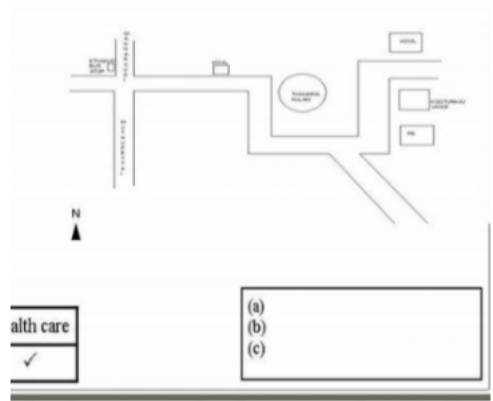

Key MAP View