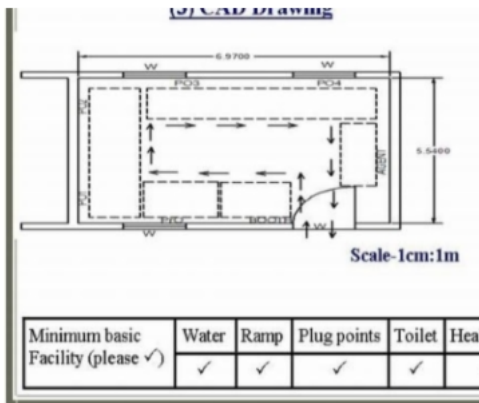

Google Map View

Polling Station Building Front View

Elevation

Polling Station Front View

Cad View

Key MAP View

சட்டமன்றத் தொகுதியின் எண் மற்றும் பெயர் : 167-மன்னார்குடி
பிரிவு எண் மற்றும் பெயர் 1-தென்பாதி (வ.கி) மற்றும் (ஊ), மெயின் ரோடு மேல தெரு வார்டு 3