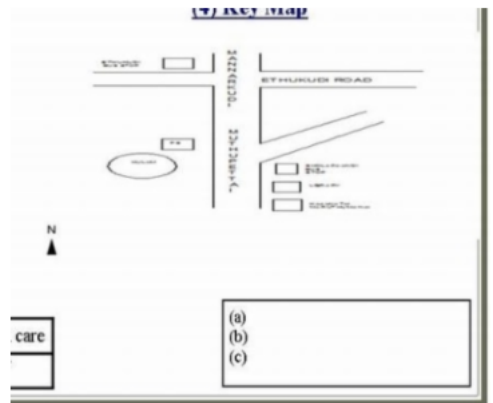

Google Map View

Polling Station Building Front View

Elevation

Polling Station Front View

Cad View

Key MAP View

சட்டமன்றத் தொகுதியின் எண் மற்றும் பெயர் : 167-மன்னார்குடி
பிரிவு எண் மற்றும் பெயர் 1-தென்பாதி (வ.கி) மற்றும் (ஊ), மெயின் ரோடு மேல தெரு வார்டு 3