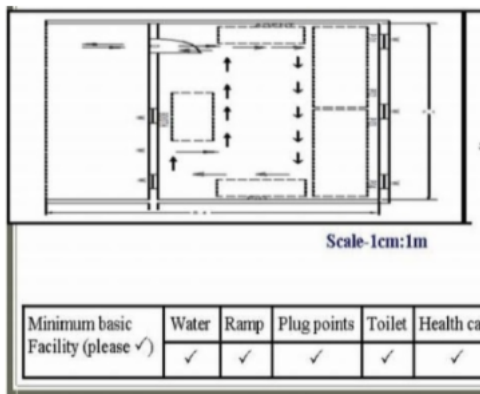

Google Map View

Polling Station Building Front View

Polling Station Front View

Cad View

Key MAP View

1 பெயர் : சிதம்பரபாரதி - தந்தையின் பெயர்: விஜயன் - வீட்டு எண் : 1 வயது : 56 பாலினம் : ஆண் Photo is available	NWZ0161638	2 பெயர் : ரவி / தந்தையின் பெயர்: சின்னையன் / வீட்டு எண் : 1 வயது : 50 பாலினம் : ஆண் Photo is available	NWZ0134601	3 பெயர் : அண்ணாத்துரை - தந்தையின் பெயர்: கோவிந்தசாமி - வீட்டு எண் : 1 வயது : 48 பாலினம் : ஆண் Photo is available	NWZ0619130
4 பெயர் : செல்வி / கணவர் பெயர்: ரவி / வீட்டு எண் : 1 வயது : 41 பாலினம் : பெண் Photo is available	NWZ0134361	5 பெயர் : வெங்கடேசன் - தந்தையின் பெயர்: முத்துகண்ணு - வீட்டு எண் : 1 வயது : 34 பாலினம் : ஆண் Photo is available	NWZ0955575	6 பெயர் : சபாஷினி - தந்தையின் பெயர்: செல்வம் - வீட்டு எண் : 1 வயது : 30 பாலினம் : பெண் Photo is available	NWZ0955690
7 பெயர் : இளையராஜா - தந்தையின் பெயர்: தவசி - வீட்டு எண் : 1 வயது : 29 பாலினம் : ஆண் Photo is available	NWZ0955526	8 பெயர் : அபிமன்யு - தந்தையின் பெயர்: ராஜமாணிக்கம் - வீட்டு எண் : 1 வயது : 28 பாலினம் : ஆண் Photo is available	NWZ0955609	9 பெயர் : லலிதா / கணவர் பெயர்: முருகானந்தம் / வீட்டு எண் : 1/55 வயது : 44 பாலினம் : பெண் Photo is available	NWZ0134379
10 பெயர் : ஆனந்தஆர்த்தி - தந்தையின் பெயர்: சிவராமகிருஷ்ணன் - வீட்டு எண் : 1-99 வயது : 30 பாலினம் : பெண் Photo is available	NWZ0666479	11 பெயர் : லோகநாதன் தந்தையின் பெயர்: சேகரன் வீட்டு எண் : 1/1019 வயது : 47 பாலினம் : ஆண் Photo is available	NWZ2117646	12 பெயர் : வேம்பு - கணவர் பெயர்: பழனிவேல் - வீட்டு எண் : 2 வயது : 42 பாலினம் : பெண் Photo is available	LNN3721768
13 பெயர் : செல்வராஜ் - தந்தையின் பெயர்: ராஜேந்திரன் - வீட்டு எண் : 2-20 வயது : 30 பாலினம் : ஆண் Photo is available	NWZ0666610	14 பெயர் : அரவிந்த் தந்தையின் பெயர்: இளங்கோவன் வீட்டு எண் : 2/281 வயது : 21 பாலினம் : ஆண் Photo is available	NWZ2248730	15 பெயர் : அமுதா - கணவர் பெயர்: ரவி - வீட்டு எண் : 2-299 வயது : 56 பாலினம் : பெண் Photo is available	NWZ0161653
16 பெயர் : மணிமேகலை - கணவர் பெயர்: ராஜபாண்டியன் - வீட்டு எண் : 2-300 வயது : 37 பாலினம் : பெண் Photo is available	NWZ0619254	17 பெயர் : ஜெய்கணேஷ் - தந்தையின் பெயர்: ஜெயச்சந்திரன் - வீட்டு எண் : 2-317 வயது : 43 பாலினம் : ஆண் Photo is available	NWZ0395178	18 பெயர் : சூரியா - தந்தையின் பெயர்: அம்பிகாபதி - வீட்டு எண் : 2-326 வயது : 31 பாலினம் : பெண் Photo is available	NWZ0666537
19 பெயர் : ராஜா - தந்தையின் பெயர்: சந்திரசேகர் - வீட்டு எண் : 2-328 வயது : 33 பாலினம் : ஆண் Photo is available	NWZ0736066	20 பெயர் : பரமேஸ்வரி - கணவர் பெயர்: நடாலின் - வீட்டு எண் : 2-334 வயது : 41 பாலினம் : பெண் Photo is available	NWZ0395228	21 பெயர் : இலக்கிய இலக்கிய தந்தையின் பெயர்: திலகேஸ்வரன் - வீட்டு எண் : 2/369 வயது : 37 பாலினம் : பெண் Photo is available	AUO0374520
# 22 பெயர் : சாந்தி பண்டுவம் தந்தையின் பெயர்: பண்டுவம் - வீட்டு எண் : 180 வயது : 33 பாலினம் : பெண் Photo is available	NWZ0395202	23 பெயர் : அனுராதா - கணவர் பெயர்: நடராஜ் - வீட்டு எண் : 2-1078 வயது : 36 பாலினம் : பெண் Photo is available	NWZ0666560	24 பெயர் : மணிகண்டன் - தந்தையின் பெயர்: பன்னீர்செல்வம் - வீட்டு எண் : 2-1135 வயது : 47 பாலினம் : ஆண் Photo is available	NWZ1900471
25 பெயர் : பரிதா - கணவர் பெயர்: மணிகண்டன் - வீட்டு எண் : 2-1135 வயது : 43 பாலினம் : பெண் Photo is available	NWZ0619288	26 பெயர் : கலைச்செல்வன் - தந்தையின் பெயர்: இராமச்சந்திரன் - வீட்டு எண் : 2/1176 வயது : 46 பாலினம் : ஆண் Photo is available	LNN2189199	27 பெயர் : சத்தியபாமா கலைச்செல்வன் தந்தையின் பெயர்: கந்தசாமி - வீட்டு எண் : 2 1176 வயது : 40 பாலினம் : பெண் Photo is available	LNN3558855
28 பெயர் : இளமாறன் - தந்தையின் பெயர்: ஆனந்தன் - வீட்டு எண் : 3-10 வயது : 29 பாலினம் : ஆண் Photo is available	NWZ0873786	29 பெயர் : குறிஞ்சி - கணவர் பெயர்: அன்புச்செல்வன் - வீட்டு எண் : 3-16 வயது : 47 பாலினம் : பெண் Photo is available	NWZ0873737	30 பெயர் : நர்மதா - கணவர் பெயர்: தமிழ்ச்செல்வன் - வீட்டு எண் : 3-16 வயது : 39 பாலினம் : பெண் Photo is available	NWZ0836494