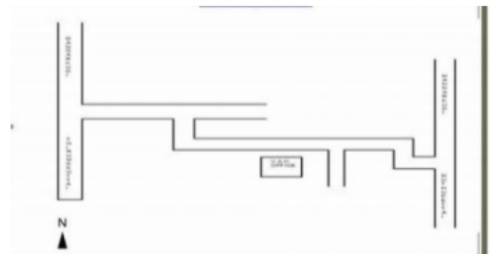

Key MAP View