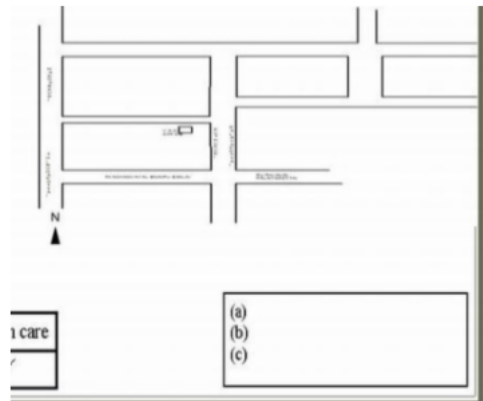

Key MAP View