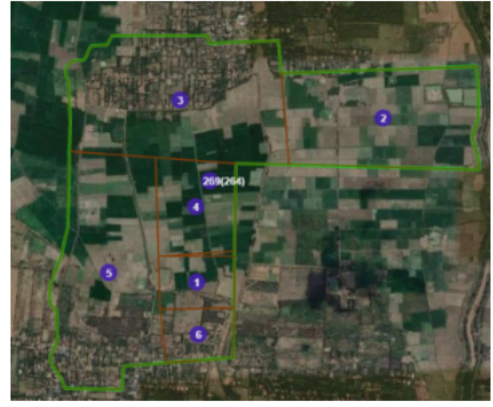

3. வாக்குச் சாவடியின் விவரங்கள்

வாக்குச் சாவடியின் எண் மற்றும் பெயர் : 294 - ஊராட்சி ஒன்றிய தொடக்கப்பள்ளி தென்பரை 614020, மேற்க்குப்புற தெற்கு கட்டிடம் வாக்குச் சாவடியின் முகவரி : ஊராட்சி ஒன்றிய தொடக்கப்பள்ளி தென்பரை 614020, மேற்க்குப்புற தெற்கு கட்டிடம்	வாக்குச் சாவடியின் வகைப்பாடு (ஆண்/பெண்/பொது)	பொது
	துணை வாக்குச் சாவடிகளின் எண்ணிக்கை :	0

4. வாக்காளர்களின் எண்ணிக்கை

தொடங்கும் வரிசை எண்	முடியும் வரிசை எண்.	நிகர வாக்காளர்களின் எண்ணிக்கை			
		ஆண்	பெண்	மூன்றாம் பாலினம்	மொத்தம்
1	645	324	321	0	645

கையொப்பம்

Nazri Naksha

Google Map View

Polling Station Building Front View