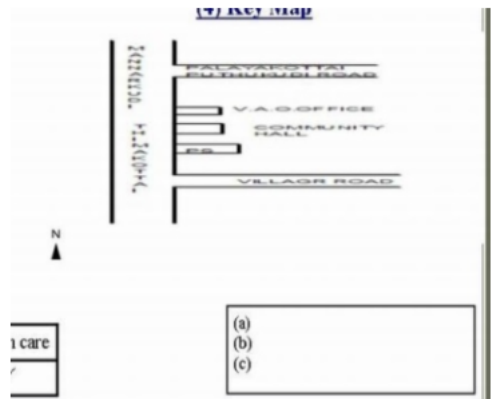

**Polling Station Building Front View**

**Polling Station Front View**

**Cad View**

**Key MAP View**

1 பெயர் : ராதா - கணவர் பெயர்: கலியமூர்த்தி - வீட்டு எண் : 1 வயது : 59 பாலினம் : பெண் Photo is available	NWZ0146308	2 பெயர் : கலியமூர்த்தி - தந்தையின் பெயர்: சரவணன் - வீட்டு எண் : 1 வயது : 53 பாலினம் : ஆண் Photo is available	NWZ0173567	# 3 பெயர் : மணிகண்டன் க தந்தையின் பெயர்: கலியமூர்த்தி - வீட்டு எண் : 1 வயது : 29 பாலினம் : ஆண் Photo is available	NWZ1011998
4 பெயர் : ஜெயசீலா கணவர் பெயர்: ராம்குமார் வீட்டு எண் : 1/3 வயது : 32 பாலினம் : பெண் Photo is available	NWZ2435279	5 பெயர் : சுந்தர் தந்தையின் பெயர்: ஸ்ரீனிவாசன் வீட்டு எண் : 1/5 வயது : 73 பாலினம் : ஆண் Photo is available	ZBS1365576	6 பெயர் : தேவிபுரீ - தந்தையின் பெயர்: கலியமூர்த்தி - வீட்டு எண் : 1-9 வயது : 33 பாலினம் : பெண் Photo is available	NWZ0547711
7 பெயர் : கிருஷ்ணவேனி / கணவர் பெயர்: ராஜ்குமார் / வீட்டு எண் : 1-12 வயது : 47 பாலினம் : பெண் Photo is available	NWZ0146290	8 பெயர் : ராஜா - தந்தையின் பெயர்: சதானந்தம் - வீட்டு எண் : 1-19 வயது : 41 பாலினம் : ஆண் Photo is available	NWZ0664755	9 பெயர் : சுரேஷ் - தந்தையின் பெயர்: சதானந்தம் - வீட்டு எண் : 1-19 வயது : 39 பாலினம் : ஆண் Photo is available	NWZ0664896
10 பெயர் : திருமுருகன் - தந்தையின் பெயர்: விவேகானந்தம் - வீட்டு எண் : 1-19 வயது : 34 பாலினம் : ஆண் Photo is available	NWZ0396028	11 பெயர் : மாதவி - தந்தையின் பெயர்: செல்வம் - வீட்டு எண் : 1/19 வயது : 28 பாலினம் : பெண் Photo is available	NWZ1072149	12 பெயர் : சித்ரா / கணவர் பெயர்: ரவிச்சந்திரன் / வீட்டு எண் : 1-37 வயது : 45 பாலினம் : பெண் Photo is available	NWZ0161935
13 பெயர் : அருண் தந்தையின் பெயர்: அன்புகரசன் வீட்டு எண் : 2/178 வயது : 26 பாலினம் : ஆண் Photo is available	NWZ1173459	14 பெயர் : ஜெயகாந்தன் - தந்தையின் பெயர்: தெட்சணாமூர்த்தி - வீட்டு எண் : 3 வயது : 59 பாலினம் : ஆண் Photo is available	NWZ1908110	15 பெயர் : மல்லிகா - கணவர் பெயர்: ஜெயகாந்தன் - வீட்டு எண் : 3 வயது : 57 பாலினம் : பெண் Photo is available	NWZ1908128
16 பெயர் : வேதவல்லி - கணவர் பெயர்: ஞானசுந்தரம் - வீட்டு எண் : 4 வயது : 84 பாலினம் : பெண் Photo is available	NWZ1908136	17 பெயர் : அன்பழகன் - தந்தையின் பெயர்: ஞானசுந்தரம் - வீட்டு எண் : 4 வயது : 61 பாலினம் : ஆண் Photo is available	NWZ1908144	18 பெயர் : சித்திரா - கணவர் பெயர்: அன்பழகன் - வீட்டு எண் : 4 வயது : 49 பாலினம் : பெண் Photo is available	LNN1839935
19 பெயர் : மோனச்சந்திரன் - தந்தையின் பெயர்: அன்பழகன் - வீட்டு எண் : 4 வயது : 27 பாலினம் : ஆண் Photo is available	NWZ1072024	20 பெயர் : ரவிச்சந்திரன் - தந்தையின் பெயர்: சோமசுந்தரம் - வீட்டு எண் : 5 வயது : 70 பாலினம் : ஆண் Photo is available	NWZ1908169	21 பெயர் : தேவசேனா - கணவர் பெயர்: ரவிச்சந்திரன் - வீட்டு எண் : 5 வயது : 63 பாலினம் : பெண் Photo is available	NWZ1908177
22 பெயர் : கிருத்திகா - தந்தையின் பெயர்: ரவிச்சந்திரன் - வீட்டு எண் : 5 வயது : 37 பாலினம் : பெண் Photo is available	NWZ0169664	23 பெயர் : கண்ணன் - தந்தையின் பெயர்: ரெத்தினம் - வீட்டு எண் : 7 வயது : 61 பாலினம் : ஆண் Photo is available	NWZ1908193	24 பெயர் : லெட்சுமி - கணவர் பெயர்: கண்ணன் - வீட்டு எண் : 7 வயது : 58 பாலினம் : பெண் Photo is available	LNN1839711
25 பெயர் : தினேஷ்குமார் - தந்தையின் பெயர்: கண்ணன் - வீட்டு எண் : 7 வயது : 38 பாலினம் : ஆண் Photo is available	LNN3678794	26 பெயர் : மனுநீதி - தந்தையின் பெயர்: சிவுபுண்ணியம் - வீட்டு எண் : 8 வயது : 53 பாலினம் : ஆண் Photo is available	NWZ1908219	27 பெயர் : சுகா - கணவர் பெயர்: மனுநீதி - வீட்டு எண் : 8 வயது : 52 பாலினம் : பெண் Photo is available	LNN1839950
28 பெயர் : குலோத்துங்கன் - தந்தையின் பெயர்: சிவுபுண்ணியம் - வீட்டு எண் : 8 வயது : 51 பாலினம் : ஆண் Photo is available	LNN1839927	29 பெயர் : தாமரைச்செல்வி ராஜா கணவர் பெயர்: ராஜா - வீட்டு எண் : 8 வயது : 49 பாலினம் : பெண் Photo is available	LNN2420875	30 பெயர் : அனிதா - கணவர் பெயர்: குலோத்துங்கன் - வீட்டு எண் : 8 வயது : 47 பாலினம் : பெண் Photo is available	LNN2421493