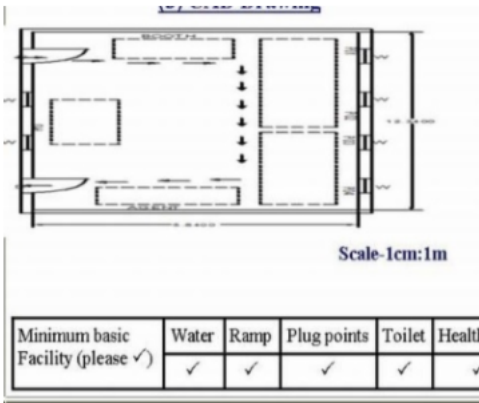

**Polling Station Building Front View**

Elevation

**Polling Station Front View**

Elevation

**Cad View**

**Key MAP View**

1 பெயர் : கோபி - தந்தையின் பெயர்: மணிமேகலை - வீட்டு எண் : 1 வயது : 34 பாலினம் : ஆண் Photo is available	NWZ0344838	2 பெயர் : தேசிகா - தந்தையின் பெயர்: ராஜேந்திரன் - வீட்டு எண் : 1 வயது : 28 பாலினம் : பெண் Photo is available	NWZ0956706	3 பெயர் : வித்யாலெட்சுமி கணவர் பெயர்: முருகநாதம் வீட்டு எண் : 1/29 வயது : 44 பாலினம் : பெண் Photo is available	NWZ2419786
4 பெயர் : சந்திரமோகன் தந்தையின் பெயர்: மகாலிங்கம் வீட்டு எண் : 1/30 வயது : 33 பாலினம் : ஆண் Photo is available	NWZ2437788	5 பெயர் : சண்முகப்பிரியா தந்தையின் பெயர்: மாரியப்பன் வீட்டு எண் : 1-64 வயது : 27 பாலினம் : பெண் Photo is available	NWZ1230804	6 பெயர் : செல்வி கணவர் பெயர்: காசிநாதன் வீட்டு எண் : 1/66 வயது : 65 பாலினம் : பெண் Photo is available	NWZ2273266
7 பெயர் : வைத்தீஸ்வரி தந்தையின் பெயர்: நெடுமாறன் வீட்டு எண் : 1/67 வயது : 31 பாலினம் : பெண் Photo is available	NWZ2414720	8 பெயர் : மலர்கொடி கணவர் பெயர்: சோமசுந்தரம் வீட்டு எண் : 1/77 வயது : 73 பாலினம் : பெண் Photo is available	NWZ2448660	9 பெயர் : மாதவி - கணவர் பெயர்: மகேந்திரன் - வீட்டு எண் : 1-105B வயது : 43 பாலினம் : பெண் Photo is available	NWZ0100404
10 பெயர் : சிவா - தந்தையின் பெயர்: இளங்கோவன் - வீட்டு எண் : 1-108 வயது : 37 பாலினம் : ஆண் Photo is available	NWZ0173559	11 பெயர் : விக்னேஷ் - தந்தையின் பெயர்: நல்லதம்பி - வீட்டு எண் : 1-108 வயது : 30 பாலினம் : ஆண் Photo is available	NWZ0664565	12 பெயர் : பிரபாகரன் - தந்தையின் பெயர்: குணசேகரன் - வீட்டு எண் : 1-109 வயது : 38 பாலினம் : ஆண் Photo is available	NWZ0100396
13 பெயர் : ரவிக்குமார் - தந்தையின் பெயர்: தங்கையன் - வீட்டு எண் : 1-122 வயது : 38 பாலினம் : ஆண் Photo is available	NWZ0173963	14 பெயர் : முகேஷ் ப தந்தையின் பெயர்: பன்னீர் க வீட்டு எண் : 1/122 வயது : 21 பாலினம் : ஆண் Photo is available	NWZ2374759	15 பெயர் : மேகலா - கணவர் பெயர்: சண்முகவேல் - வீட்டு எண் : 1-124 வயது : 46 பாலினம் : பெண் Photo is available	NWZ0072306
16 பெயர் : சுரேஷ் - தந்தையின் பெயர்: கருணாநிதி - வீட்டு எண் : 1-126 வயது : 37 பாலினம் : ஆண் Photo is available	NWZ0072314	17 பெயர் : ரமேஷ் - தந்தையின் பெயர்: கருணாநிதி - வீட்டு எண் : 1-126 வயது : 37 பாலினம் : ஆண் Photo is available	NWZ0072322	18 பெயர் : கீதா கணவர் பெயர்: ரவிக்குமார் வீட்டு எண் : 1-127 வயது : 39 பாலினம் : பெண் Photo is available	NWZ2298719
19 பெயர் : இராஜேஸ்வரி - கணவர் பெயர்: வீரமணி - வீட்டு எண் : 1-136 வயது : 40 பாலினம் : பெண் Photo is available	NWZ0100412	20 பெயர் : விவேக் - தந்தையின் பெயர்: தேவேந்திரன் - வீட்டு எண் : 1-147 வயது : 34 பாலினம் : ஆண் Photo is available	NWZ0173807	21 பெயர் : அஞ்சம்மாள் / கணவர் பெயர்: தேவானந்தம் / வீட்டு எண் : 1-278 வயது : 46 பாலினம் : பெண் Photo is available	NWZ0135798
22 பெயர் : கவிதா - கணவர் பெயர்: கருணாநிதி - வீட்டு எண் : 1-502 வயது : 49 பாலினம் : பெண் Photo is available	NWZ1911288	23 பெயர் : கார்த்திகேயன் தந்தையின் பெயர்: சோமசுந்தரம் வீட்டு எண் : 1/507 வயது : 53 பாலினம் : ஆண் Photo is available	NWZ2350916	24 பெயர் : ரவி - தந்தையின் பெயர்: சிவபுண்ணியம் - வீட்டு எண் : 1-512 வயது : 51 பாலினம் : ஆண் Photo is available	NWZ1911296
25 பெயர் : விமலா - கணவர் பெயர்: ரவி - வீட்டு எண் : 1-512 வயது : 50 பாலினம் : பெண் Photo is available	LNN1839687	26 பெயர் : பெரமையன் - தந்தையின் பெயர்: தேவேந்திரன் - வீட்டு எண் : 2 வயது : 34 பாலினம் : ஆண் Photo is available	NWZ0344820	27 பெயர் : ராஜேஷ் - தந்தையின் பெயர்: இளஞ்செழியன் - வீட்டு எண் : 2-123 வயது : 37 பாலினம் : ஆண் Photo is available	NWZ0100370
28 பெயர் : பரமேஸ்வரன் - தந்தையின் பெயர்: தங்கபிரகாசம் - வீட்டு எண் : 2-134C வயது : 37 பாலினம் : ஆண் Photo is available	NWZ0173823	29 பெயர் : நதீஷ் தாயின் பெயர்: சசிகலா சசிகலா வீட்டு எண் : 2-240 வயது : 19 பாலினம் : ஆண் Photo is available	NWZ2396471	30 பெயர் : உமாமகேஷ்வரி - கணவர் பெயர்: ரமேஷ் - வீட்டு எண் : 2-279 வயது : 41 பாலினம் : பெண் Photo is available	LNN2812998