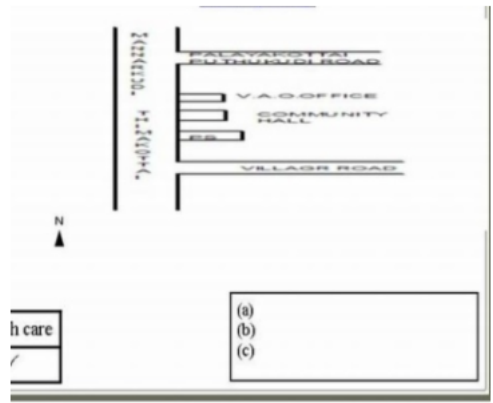

**Polling Station Building Front View**

Elevation

**Polling Station Front View**

Elevation

**Cad View**

**Key MAP View**

1 பெயர் : கோபி - தந்தையின் பெயர்: மணிமேகலை - வீட்டு எண் : 1 வயது : 34 பாலினம் : ஆண் Photo is available	NWZ0344838	2 பெயர் : தேசிகா - தந்தையின் பெயர்: ராஜேந்திரன் - வீட்டு எண் : 1 வயது : 28 பாலினம் : பெண் Photo is available	NWZ0956706	3 பெயர் : வித்யாலெட்சுமி கணவர் பெயர்: முருகநாதம் வீட்டு எண் : 1/29 வயது : 44 பாலினம் : பெண் Photo is available	NWZ2419786
4 பெயர் : சந்திரமோகன் தந்தையின் பெயர்: மகாலிங்கம் வீட்டு எண் : 1/30 வயது : 33 பாலினம் : ஆண் Photo is available	NWZ2437788	5 பெயர் : சண்முகப்பிரியா தந்தையின் பெயர்: மாரியப்பன் வீட்டு எண் : 1-64 வயது : 27 பாலினம் : பெண் Photo is available	NWZ1230804	6 பெயர் : செல்வி கணவர் பெயர்: காசிநாதன் வீட்டு எண் : 1/66 வயது : 65 பாலினம் : பெண் Photo is available	NWZ2273266
7 பெயர் : வைத்தீஸ்வரி தந்தையின் பெயர்: நெடுமாறன் வீட்டு எண் : 1/67 வயது : 31 பாலினம் : பெண் Photo is available	NWZ2414720	8 பெயர் : மலர்கொடி கணவர் பெயர்: சோமசுந்தரம் வீட்டு எண் : 1/77 வயது : 73 பாலினம் : பெண் Photo is available	NWZ2448660	9 பெயர் : மாதவி - கணவர் பெயர்: மகேந்திரன் - வீட்டு எண் : 1-105B வயது : 43 பாலினம் : பெண் Photo is available	NWZ0100404
10 பெயர் : சிவா - தந்தையின் பெயர்: இளங்கோவன் - வீட்டு எண் : 1-108 வயது : 37 பாலினம் : ஆண் Photo is available	NWZ0173559	11 பெயர் : விக்னேஷ் - தந்தையின் பெயர்: நல்லதம்பி - வீட்டு எண் : 1-108 வயது : 30 பாலினம் : ஆண் Photo is available	NWZ0664565	12 பெயர் : பிரபாகரன் - தந்தையின் பெயர்: குணசேகரன் - வீட்டு எண் : 1-109 வயது : 38 பாலினம் : ஆண் Photo is available	NWZ0100396
13 பெயர் : ரவிக்குமார் - தந்தையின் பெயர்: தங்கையன் - வீட்டு எண் : 1-122 வயது : 38 பாலினம் : ஆண் Photo is available	NWZ0173963	14 பெயர் : முகேஷ் ப தந்தையின் பெயர்: பன்னீர் க வீட்டு எண் : 1/122 வயது : 21 பாலினம் : ஆண் Photo is available	NWZ2374759	15 பெயர் : மேகலா - கணவர் பெயர்: சண்முகவேல் - வீட்டு எண் : 1-124 வயது : 46 பாலினம் : பெண் Photo is available	NWZ0072306
16 பெயர் : சுரேஷ் - தந்தையின் பெயர்: கருணாநிதி - வீட்டு எண் : 1-126 வயது : 37 பாலினம் : ஆண் Photo is available	NWZ0072314	17 பெயர் : ரமேஷ் - தந்தையின் பெயர்: கருணாநிதி - வீட்டு எண் : 1-126 வயது : 37 பாலினம் : ஆண் Photo is available	NWZ0072322	18 பெயர் : கீதா கணவர் பெயர்: ரவிக்குமார் வீட்டு எண் : 1-127 வயது : 39 பாலினம் : பெண் Photo is available	NWZ2298719
19 பெயர் : இராஜேஸ்வரி - கணவர் பெயர்: வீரமணி - வீட்டு எண் : 1-136 வயது : 40 பாலினம் : பெண் Photo is available	NWZ0100412	20 பெயர் : விவேக் - தந்தையின் பெயர்: தேவேந்திரன் - வீட்டு எண் : 1-147 வயது : 34 பாலினம் : ஆண் Photo is available	NWZ0173807	21 பெயர் : அஞ்சம்மாள் / கணவர் பெயர்: தேவானந்தம் / வீட்டு எண் : 1-278 வயது : 46 பாலினம் : பெண் Photo is available	NWZ0135798
22 பெயர் : கவிதா - கணவர் பெயர்: கருணாநிதி - வீட்டு எண் : 1-502 வயது : 49 பாலினம் : பெண் Photo is available	NWZ1911288	23 பெயர் : கார்த்திகேயன் தந்தையின் பெயர்: சோமசுந்தரம் வீட்டு எண் : 1/507 வயது : 53 பாலினம் : ஆண் Photo is available	NWZ2350916	24 பெயர் : ரவி - தந்தையின் பெயர்: சிவபுண்ணியம் - வீட்டு எண் : 1-512 வயது : 51 பாலினம் : ஆண் Photo is available	NWZ1911296
25 பெயர் : விமலா - கணவர் பெயர்: ரவி - வீட்டு எண் : 1-512 வயது : 50 பாலினம் : பெண் Photo is available	LNN1839687	26 பெயர் : பெரமையன் - தந்தையின் பெயர்: தேவேந்திரன் - வீட்டு எண் : 2 வயது : 34 பாலினம் : ஆண் Photo is available	NWZ0344820	27 பெயர் : ராஜேஷ் - தந்தையின் பெயர்: இளஞ்செழியன் - வீட்டு எண் : 2-123 வயது : 37 பாலினம் : ஆண் Photo is available	NWZ0100370
28 பெயர் : பரமேஸ்வரன் - தந்தையின் பெயர்: தங்கபிரகாசம் - வீட்டு எண் : 2-134C வயது : 37 பாலினம் : ஆண் Photo is available	NWZ0173823	29 பெயர் : நதீஷ் தாயின் பெயர்: சசிகலா சசிகலா வீட்டு எண் : 2-240 வயது : 19 பாலினம் : ஆண் Photo is available	NWZ2396471	30 பெயர் : உமாமகேஷ்வரி - கணவர் பெயர்: ரமேஷ் - வீட்டு எண் : 2-279 வயது : 41 பாலினம் : பெண் Photo is available	LNN2812998