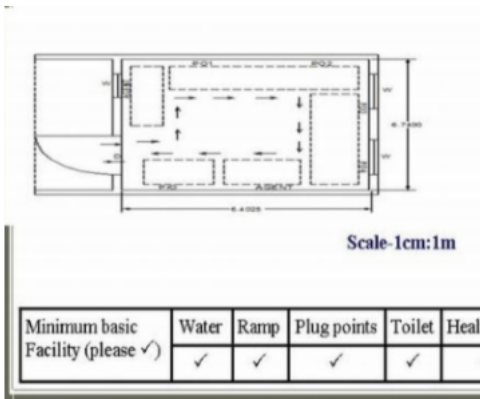

Google Map View

Polling Station Building Front View

Polling Station Front View

Cad View

Key MAP View

1 பெயர் : கருணாநிதி - தந்தையின் பெயர்: தியாகராஜன் - வீட்டு எண் : 1 வயது : 63 பாலினம் : ஆண் Photo is available	LNN3725363	2 பெயர் : வளர்மதி - கணவர் பெயர்: கருணாநிதி - வீட்டு எண் : 1 வயது : 54 பாலினம் : பெண் Photo is available	LNN3725389	3 பெயர் : அசோக்குமார் - தந்தையின் பெயர்: காசிநாதன் - வீட்டு எண் : 1 வயது : 48 பாலினம் : ஆண் Photo is available	LNN1970854
4 பெயர் : பழனித்துரை - தந்தையின் பெயர்: சேவையன் - வீட்டு எண் : 1-10 வயது : 34 பாலினம் : ஆண் Photo is available	NWZ0173203	5 பெயர் : பவிதா கணவர் பெயர்: பழனித்துரை வீட்டு எண் : 1/10 வயது : 29 பாலினம் : பெண் Photo is available	NWZ2255511	6 பெயர் : சந்திரா - கணவர் பெயர்: பாலசுப்பிரமணியன் - வீட்டு எண் : 1-13 வயது : 48 பாலினம் : பெண் Photo is available	LNN1833268
7 பெயர் : பாலகிருஷ்ணன் தந்தையின் பெயர்: பாலசுப்பிரமணியன் வீட்டு எண் : 1/13 வயது : 25 பாலினம் : ஆண் Photo is available	NWZ2162717	8 பெயர் : வைரபிரபாகரன் - தந்தையின் பெயர்: துளசேந்திரன் - வீட்டு எண் : 1-14 வயது : 27 பாலினம் : ஆண் Photo is available	NWZ1127414	9 பெயர் : திவ்யா கணவர் பெயர்: கோபிநாதன் வீட்டு எண் : 1/18 வயது : 31 பாலினம் : பெண் Photo is available	NWZ2255529
10 பெயர் : செந்தில்குமார் - தந்தையின் பெயர்: வடிவேலு - வீட்டு எண் : 1-24 வயது : 50 பாலினம் : ஆண் Photo is available	NWZ0173211	11 பெயர் : கவிதா - கணவர் பெயர்: செந்தில்குமார் - வீட்டு எண் : 1-24 வயது : 39 பாலினம் : பெண் Photo is available	NWZ0664342	12 பெயர் : நிரோஷா - கணவர் பெயர்: சுந்தர்ராஜன் - வீட்டு எண் : 1-26 வயது : 35 பாலினம் : பெண் Photo is available	NWZ0548479
13 பெயர் : கௌதமி கணவர் பெயர்: மகேஷ் வீட்டு எண் : 1/27 வயது : 35 பாலினம் : பெண் Photo is available	NWZ2255537	14 பெயர் : லாவண்யா தந்தையின் பெயர்: வேதாச்சலம் வீட்டு எண் : 1/32 வயது : 22 பாலினம் : பெண் Photo is available	NWZ2219814	15 பெயர் : கவிதா தந்தையின் பெயர்: ரவிச்சந்திரன் வீட்டு எண் : 1/33 வயது : 26 பாலினம் : பெண் Photo is available	NWZ1181619
16 பெயர் : ஈஸ்வரி கணவர் பெயர்: லெனின் வீட்டு எண் : 1/34 வயது : 33 பாலினம் : பெண் Photo is available	NWZ2118081	17 பெயர் : பாலசுப்ரமணியன் - தந்தையின் பெயர்: வடிவேல் - வீட்டு எண் : 1-35 வயது : 60 பாலினம் : ஆண் Photo is available	NWZ0396127	18 பெயர் : மாரியம்மாள் கணவர் பெயர்: ரமேஷ் வீட்டு எண் : 1/107 வயது : 44 பாலினம் : பெண் Photo is available	NWZ2199362
19 பெயர் : பபிள்குமார் - தந்தையின் பெயர்: கோவிந்தராசு - வீட்டு எண் : 1-131 வயது : 37 பாலினம் : ஆண் Photo is available	LNN3678604	20 பெயர் : விஜய் தந்தையின் பெயர்: மகாலிங்கம் வீட்டு எண் : 1-160 வயது : 25 பாலினம் : ஆண் Photo is available	NWZ1202662	21 பெயர் : ரெங்கராஜன் - தந்தையின் பெயர்: ராமையன் - வீட்டு எண் : 1-817 வயது : 62 பாலினம் : ஆண் Photo is available	NWZ0620740
22 பெயர் : பானுரேகா - கணவர் பெயர்: ரெங்கராஜன் - வீட்டு எண் : 1-817 வயது : 51 பாலினம் : பெண் Photo is available	NWZ0620781	23 பெயர் : ராகுலன் தந்தையின் பெயர்: ரெங்கராஜன் வீட்டு எண் : 1/817 வயது : 25 பாலினம் : ஆண் Photo is available	NWZ1200179	24 பெயர் : ஆனந்தம் - கணவர் பெயர்: ராமச்சந்திரன் - வீட்டு எண் : 2 வயது : 74 பாலினம் : பெண் Photo is available	LNN2415818
25 பெயர் : பிரபா / கணவர் பெயர்: வெற்றிவேல் / வீட்டு எண் : 2 வயது : 41 பாலினம் : பெண் Photo is available	NWZ0135871	26 பெயர் : பிரியங்கா கணவர் பெயர்: பாரதிதாசன் வீட்டு எண் : 2/162 வயது : 33 பாலினம் : பெண் Photo is available	NWZ2117455	27 பெயர் : நதியா கணவர் பெயர்: அண்ணாதுரை வீட்டு எண் : 2/166 வயது : 39 பாலினம் : பெண் Photo is available	NWZ2117661
28 பெயர் : சத்யசுந்தரி கணவர் பெயர்: லெட்சுமணன் வீட்டு எண் : 2/190 வயது : 35 பாலினம் : பெண் Photo is available	NWZ2122026	29 பெயர் : விஜித்தா - தந்தையின் பெயர்: வெற்றிவேல் - வீட்டு எண் : 2-203 வயது : 29 பாலினம் : பெண் Photo is available	NWZ1072263	30 பெயர் : விக்ரம் தந்தையின் பெயர்: வெற்றிவேல் வீட்டு எண் : 2/203 வயது : 24 பாலினம் : ஆண் Photo is available	NWZ2120780