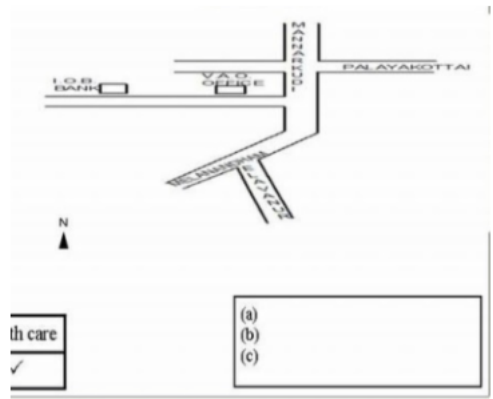

Key MAP View