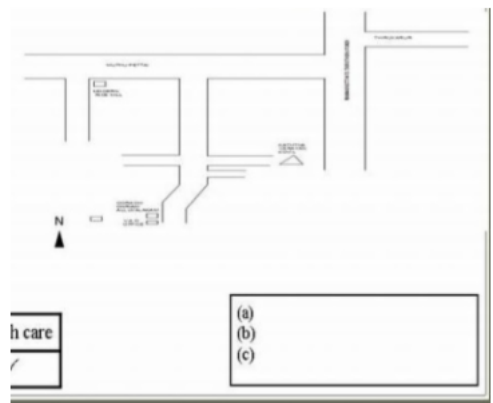

Key MAP View