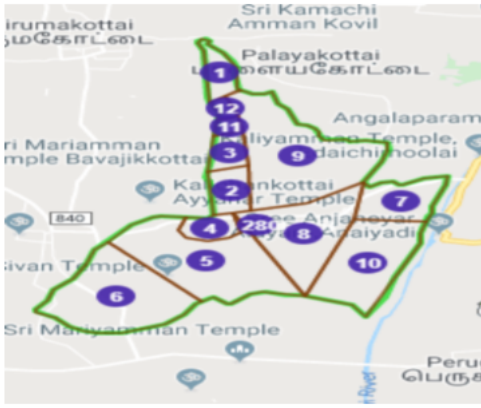

Nazri Naksha