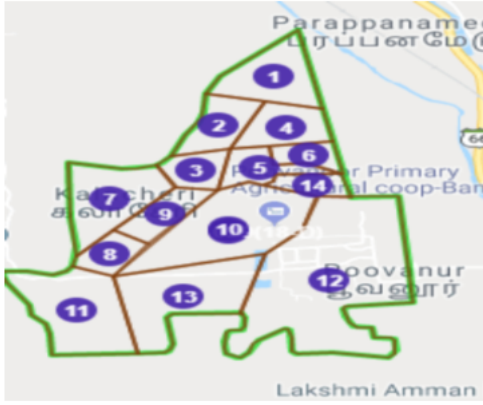

Nazri Naksha