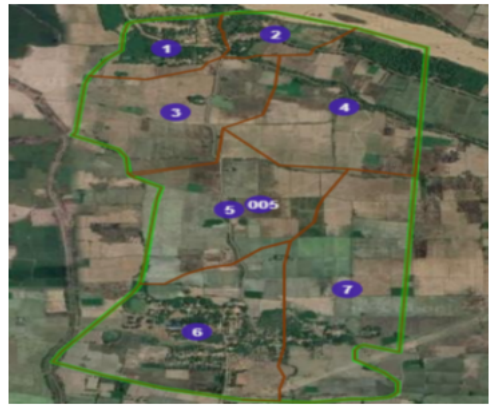

Google Map View