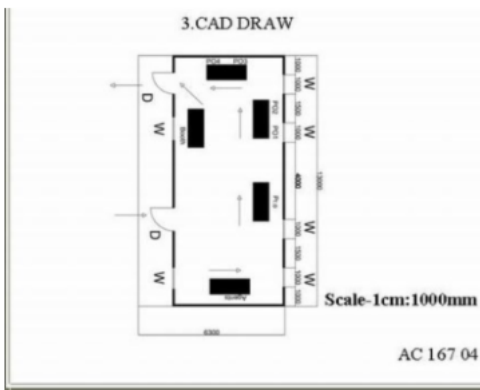

Google Map View

Polling Station Building Front View

Polling Station Front View

Cad View

Key MAP View

1	NWZ0781682	பெயர் : சுதா - கணவர் பெயர்: ரெத்தினசம்மந்தம் - வீட்டு எண் : 2 வயது : 41 பாலினம் : பெண்	Photo is available	2	NWZ2433241	பெயர் : சஞ்சய் தந்தையின் பெயர்: சிவகுமார் வீட்டு எண் : 4/104 வயது : 20 பாலினம் : ஆண்	Photo is available	3	NWZ0297135	பெயர் : சிவபரமேஸ்வரி - தந்தையின் பெயர்: முருகானந்தம் - வீட்டு எண் : 4-665 வயது : 39 பாலினம் : பெண்	Photo is available
4	MML2157261	பெயர் : முத்துகுமார் - தந்தையின் பெயர்: ஆறுமுகம் - வீட்டு எண் : 4-690 வயது : 42 பாலினம் : ஆண்	Photo is available	5	NWZ0297408	பெயர் : மகேஸ்வரி - கணவர் பெயர்: முருகையன் - வீட்டு எண் : 4-716 வயது : 48 பாலினம் : பெண்	Photo is available	6	NWZ0876235	பெயர் : கனகவள்ளி - கணவர் பெயர்: சுந்தரமூர்த்தி - வீட்டு எண் : 7-47 வயது : 75 பாலினம் : பெண்	Photo is available
7	NWZ2431310	பெயர் : பவித்திரா தந்தையின் பெயர்: சங்கர் வீட்டு எண் : 29 வயது : 19 பாலினம் : பெண்	Photo is available	8	NWZ0432484	பெயர் : கற்பகவள்ளி - தந்தையின் பெயர்: முருகானந்தம் - வீட்டு எண் : 72 வயது : 42 பாலினம் : பெண்	Photo is available	9	NWZ2427250	பெயர் : ஸ்ரீ ஹரிணி தந்தையின் பெயர்: முருகானந்தம் வீட்டு எண் : 490 வயது : 19 பாலினம் : பெண்	Photo is available
10	NWZ1266394	பெயர் : இராஜலெட்சுமி - கணவர் பெயர்: கலியபெருமாள் - வீட்டு எண் : 665 வயது : 71 பாலினம் : பெண்	Photo is available	11	NWZ1266402	பெயர் : முருகானந்தம் - தந்தையின் பெயர்: கலியபெருமாள் - வீட்டு எண் : 665 வயது : 50 பாலினம் : ஆண்	Photo is available	12	NWZ1266428	பெயர் : சிவஞானம் - தந்தையின் பெயர்: இராமாமிர்தம் - வீட்டு எண் : 667 வயது : 81 பாலினம் : ஆண்	Photo is available
13	NWZ1266436	பெயர் : ரூபாவதி - கணவர் பெயர்: சிவஞானம் - வீட்டு எண் : 667 வயது : 71 பாலினம் : பெண்	Photo is available	14	NWZ1266444	பெயர் : பரமானந்தம் - தந்தையின் பெயர்: சிவஞானம் - வீட்டு எண் : 667 வயது : 53 பாலினம் : ஆண்	Photo is available	15	NWZ0162784	பெயர் : வனிதா - கணவர் பெயர்: பரமானந்தம் - வீட்டு எண் : 667 வயது : 43 பாலினம் : பெண்	Photo is available
16	MML1258086	பெயர் : பிரகாஷ் - தந்தையின் பெயர்: சுப்ரமணியன் - வீட்டு எண் : 670 வயது : 56 பாலினம் : ஆண்	Photo is available	17	MML6191530	பெயர் : நித்தியா - கணவர் பெயர்: பிரகாஷ் - வீட்டு எண் : 670 வயது : 37 பாலினம் : பெண்	Photo is available	18	NWZ0000570	பெயர் : ஆனந்தவள்ளி - கணவர் பெயர்: விஜயகுமார் - வீட்டு எண் : 671 வயது : 50 பாலினம் : பெண்	Photo is available
19	MML6044986	பெயர் : விஜயகுமார் - தந்தையின் பெயர்: கலியமூர்த்தி - வீட்டு எண் : 671 வயது : 47 பாலினம் : ஆண்	Photo is available	20	NWZ2180149	பெயர் : அஜய் தந்தையின் பெயர்: செந்தில்குமார் வீட்டு எண் : 671 வயது : 24 பாலினம் : ஆண்	Photo is available	21	NWZ2427037	பெயர் : அருண் தந்தையின் பெயர்: விஜயகுமார் வீட்டு எண் : 671 வயது : 19 பாலினம் : ஆண்	Photo is available
22	NWZ1144674	பெயர் : பூபாலன் தந்தையின் பெயர்: அழகர்சாமி வீட்டு எண் : 672 வயது : 26 பாலினம் : ஆண்	Photo is available	23	NWZ2171700	பெயர் : அழகர்சாமி - தந்தையின் பெயர்: சிவானந்தம் - வீட்டு எண் : 673 வயது : 61 பாலினம் : ஆண்	Photo is available	24	MML1724376	பெயர் : கவிதா - கணவர் பெயர்: அழகர்சாமி - வீட்டு எண் : 673 வயது : 51 பாலினம் : பெண்	Photo is available
25	NWZ1266469	பெயர் : ரெங்கநாயகி - கணவர் பெயர்: கலியபெருமாள் - வீட்டு எண் : 674 வயது : 81 பாலினம் : பெண்	Photo is available	26	NWZ1266477	பெயர் : கார்த்திகேயன் - தந்தையின் பெயர்: கலியபெருமாள் - வீட்டு எண் : 674 வயது : 53 பாலினம் : ஆண்	Photo is available	27	NWZ1266485	பெயர் : பார்த்தீபன் - தந்தையின் பெயர்: கலியபெருமாள் - வீட்டு எண் : 674 வயது : 49 பாலினம் : ஆண்	Photo is available
28	NWZ0000521	பெயர் : சத்தியபிரியா - கணவர் பெயர்: கார்த்திகேயன் - வீட்டு எண் : 674 வயது : 43 பாலினம் : பெண்	Photo is available	29	NWZ0000554	பெயர் : சிவசங்கர் - தந்தையின் பெயர்: ராமதாஸ் - வீட்டு எண் : 674 வயது : 38 பாலினம் : ஆண்	Photo is available	30	NWZ2257756	பெயர் : கீர்த்திகா கணவர் பெயர்: சிவசங்கர் வீட்டு எண் : 674 வயது : 37 பாலினம் : பெண்	Photo is available