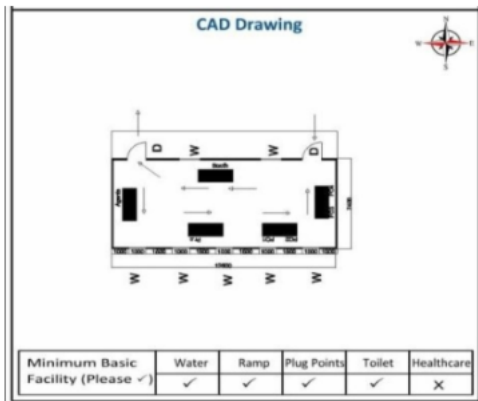

Google Map View

Polling Station Building Front View

Polling Station Front View

Cad View

Key MAP View

சட்டமன்றத் தொகுதியின் எண் மற்றும் பெயர் : 167-மன்னார்குடி
பிரிவு எண் மற்றும் பெயர் 1-சோணாப்பேட்டை (வ.கி) மற்றும் (உஊ), செட்டிசத்திரம் வடக்கு தெரு வார்டு-1