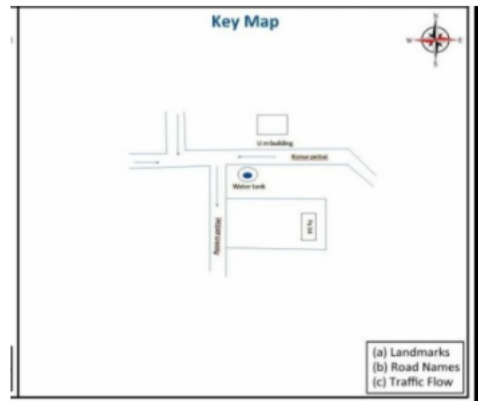

Google Map View

Polling Station Building Front View

Polling Station Front View

Cad View

Key MAP View

சட்டமன்றத் தொகுதியின் எண் மற்றும் பெயர் : 167-மன்னார்குடி
பிரிவு எண் மற்றும் பெயர் 1-சோணாப்பேட்டை (வ.கி) மற்றும் (உஊ), செட்டிசத்திரம் வடக்கு தெரு வார்டு-1