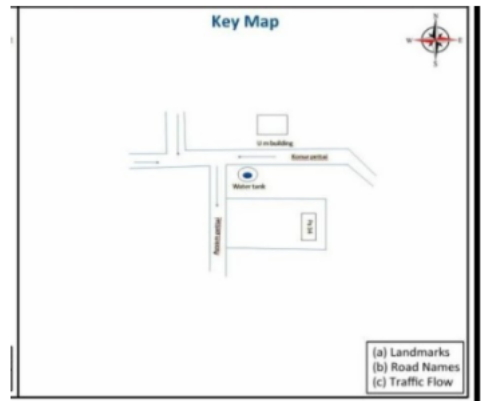

**Google Map View**

**Polling Station Building Front View**

**Polling Station Front View**

**Cad View**

**Key MAP View**

1 பெயர் : இராஜ்யபுரீ தந்தையின் பெயர்: மகேந்திரன் வீட்டு எண் : 3142 வயது : 24 பாலினம் : பெண் Photo is available	NWZ2181212	2 பெயர் : பாரதிசெல்வம் - தந்தையின் பெயர்: பாலையன் - வீட்டு எண் : 3-150 வயது : 27 பாலினம் : ஆண் Photo is available	NWZ1023001	3 பெயர் : ராஜேஷ் - தாயின் பெயர்: சாந்தி - வீட்டு எண் : 3-557 வயது : 38 பாலினம் : ஆண் Photo is available	NWZ0285718
4 பெயர் : அருள் செல்வன் - தந்தையின் பெயர்: சேகர் - வீட்டு எண் : 4-387 வயது : 29 பாலினம் : ஆண் Photo is available	NWZ1022870	5 பெயர் : மங்கையர்க்கரசி - தந்தையின் பெயர்: ரவி - வீட்டு எண் : 4-433 வயது : 31 பாலினம் : பெண் Photo is available	NWZ1022862	6 பெயர் : சரண்யா - தந்தையின் பெயர்: ரவி - வீட்டு எண் : 4-433 வயது : 29 பாலினம் : பெண் Photo is available	NWZ1022896
7 பெயர் : தியாகு தந்தையின் பெயர்: முருகானந்தம் வீட்டு எண் : 6/618ஏ வயது : 23 பாலினம் : ஆண் Photo is available	NWZ2106425	8 பெயர் : ரம்யா - கணவர் பெயர்: பாண்டியன் - வீட்டு எண் : 10 வயது : 40 பாலினம் : பெண் Photo is available	NWZ0645523	9 பெயர் : பொதியப்பன் - தந்தையின் பெயர்: தெட்சிணாமூர்த்தி வீட்டு எண் : 47A வயது : 51 பாலினம் : ஆண் Photo is available	NWZ0844191
10 பெயர் : புஷ்பலதா - கணவர் பெயர்: பொதியப்பன் - வீட்டு எண் : 47A வயது : 43 பாலினம் : பெண் Photo is available	NWZ0844308	11 பெயர் : சங்கீதா - கணவர் பெயர்: முருகேசன் - வீட்டு எண் : 47A வயது : 38 பாலினம் : பெண் Photo is available	NWZ0574178	12 பெயர் : சபரிநாதன் - தந்தையின் பெயர்: ரவிச்சந்திரன் - வீட்டு எண் : 55 வயது : 32 பாலினம் : ஆண் Photo is available	NWZ0574186
13 பெயர் : முத்துக்குமார் - தந்தையின் பெயர்: வீரையன் - வீட்டு எண் : 65 வயது : 27 பாலினம் : ஆண் Photo is available	NWZ1083765	14 பெயர் : சுதேஷ்ணா தந்தையின் பெயர்: துரைசிங்கம் வீட்டு எண் : 73 வயது : 23 பாலினம் : பெண் Photo is available	NWZ2093334	15 பெயர் : பிரசாந்தினி - தந்தையின் பெயர்: முகருகானந்தம் - வீட்டு எண் : 76 வயது : 29 பாலினம் : பெண் Photo is available	NWZ0844233
16 பெயர் : அன்புகவி தந்தையின் பெயர்: முருகையன் வீட்டு எண் : 193 வயது : 43 பாலினம் : பெண் Photo is available	NWZ2181220	17 பெயர் : அகிலன் - தந்தையின் பெயர்: தேசிங்கு - வீட்டு எண் : 199 வயது : 32 பாலினம் : ஆண் Photo is available	NWZ0444794	18 பெயர் : வெண்ணிலா - தந்தையின் பெயர்: ஜெகன் - வீட்டு எண் : 224 வயது : 40 பாலினம் : பெண் Photo is available	NWZ0844183
19 பெயர் : சுபா தந்தையின் பெயர்: செல்வராஜ் வீட்டு எண் : 229 வயது : 26 பாலினம் : பெண் Photo is available	NWZ2265338	20 பெயர் : ரம்யா தந்தையின் பெயர்: செல்வராஜ் வீட்டு எண் : 229 வயது : 22 பாலினம் : பெண் Photo is available	NWZ2269132	21 பெயர் : முகம்மது அஜ்மல் - தந்தையின் பெயர்: கலிபுல்லா - வீட்டு எண் : 253 வயது : 29 பாலினம் : ஆண் Photo is available	NWZ0844209
22 பெயர் : ஆர்த்தி தந்தையின் பெயர்: குணசேகரன் வீட்டு எண் : 256-126 வயது : 26 பாலினம் : ஆண் Photo is available	NWZ1244862	23 பெயர் : அருண்பாண்டியன் - தந்தையின் பெயர்: தனபால் - வீட்டு எண் : 258 வயது : 27 பாலினம் : ஆண் Photo is available	NWZ1083781	24 பெயர் : தினேஷ்குமார் - தந்தையின் பெயர்: காமராஜ் - வீட்டு எண் : 311 வயது : 35 பாலினம் : ஆண் Photo is available	NWZ0079442
25 பெயர் : மாரிமுத்து தந்தையின் பெயர்: அல்ராசு வீட்டு எண் : 343 வயது : 32 பாலினம் : ஆண் Photo is available	NWZ2181238	26 பெயர் : கலா - கணவர் பெயர்: ரகுவரன் - வீட்டு எண் : 353 வயது : 35 பாலினம் : பெண் Photo is available	NWZ0999284	27 பெயர் : தவசி தந்தையின் பெயர்: பழனி வீட்டு எண் : 384 வயது : 24 பாலினம் : ஆண் Photo is available	NWZ2181246
28 பெயர் : செல்வமணி தந்தையின் பெயர்: கணேசன் வீட்டு எண் : 404 வயது : 33 பாலினம் : ஆண் Photo is available	NWZ2181261	29 பெயர் : தனுஷ் தந்தையின் பெயர்: ராஜ்குமார் வீட்டு எண் : 412 வயது : 21 பாலினம் : ஆண் Photo is available	NWZ2456218	30 பெயர் : கங்காபுரீ தந்தையின் பெயர்: சிங்காரவேலு வீட்டு எண் : 417 வயது : 24 பாலினம் : பெண் Photo is available	NWZ2184976