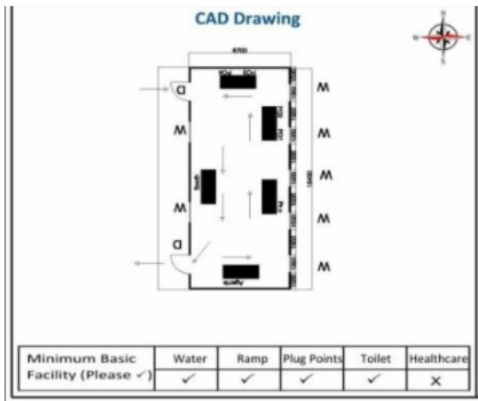

**Google Map View**

**Polling Station Building Front View**

**Polling Station Front View**

**Cad View**

**Key MAP View**

1 பெயர் : இராஜ்யபுரீ தந்தையின் பெயர்: மகேந்திரன் வீட்டு எண் : 3142 வயது : 24 பாலினம் : பெண் Photo is available	NWZ2181212	2 பெயர் : பாரதிசெல்வம் - தந்தையின் பெயர்: பாலையன் - வீட்டு எண் : 3-150 வயது : 27 பாலினம் : ஆண் Photo is available	NWZ1023001	3 பெயர் : ராஜேஷ் - தாயின் பெயர்: சாந்தி - வீட்டு எண் : 3-557 வயது : 38 பாலினம் : ஆண் Photo is available	NWZ0285718
4 பெயர் : அருள் செல்வன் - தந்தையின் பெயர்: சேகர் - வீட்டு எண் : 4-387 வயது : 29 பாலினம் : ஆண் Photo is available	NWZ1022870	5 பெயர் : மங்கையர்க்கரசி - தந்தையின் பெயர்: ரவி - வீட்டு எண் : 4-433 வயது : 31 பாலினம் : பெண் Photo is available	NWZ1022862	6 பெயர் : சரண்யா - தந்தையின் பெயர்: ரவி - வீட்டு எண் : 4-433 வயது : 29 பாலினம் : பெண் Photo is available	NWZ1022896
7 பெயர் : தியாகு தந்தையின் பெயர்: முருகானந்தம் வீட்டு எண் : 6/618ஏ வயது : 23 பாலினம் : ஆண் Photo is available	NWZ2106425	8 பெயர் : ரம்யா - கணவர் பெயர்: பாண்டியன் - வீட்டு எண் : 10 வயது : 40 பாலினம் : பெண் Photo is available	NWZ0645523	9 பெயர் : பொதியப்பன் - தந்தையின் பெயர்: தெட்சிணாமூர்த்தி வீட்டு எண் : 47A வயது : 51 பாலினம் : ஆண் Photo is available	NWZ0844191
10 பெயர் : புஷ்பலதா - கணவர் பெயர்: பொதியப்பன் - வீட்டு எண் : 47A வயது : 43 பாலினம் : பெண் Photo is available	NWZ0844308	11 பெயர் : சங்கீதா - கணவர் பெயர்: முருகேசன் - வீட்டு எண் : 47A வயது : 38 பாலினம் : பெண் Photo is available	NWZ0574178	12 பெயர் : சபரிநாதன் - தந்தையின் பெயர்: ரவிச்சந்திரன் - வீட்டு எண் : 55 வயது : 32 பாலினம் : ஆண் Photo is available	NWZ0574186
13 பெயர் : முத்துக்குமார் - தந்தையின் பெயர்: வீரையன் - வீட்டு எண் : 65 வயது : 27 பாலினம் : ஆண் Photo is available	NWZ1083765	14 பெயர் : சுதேஷ்ணா தந்தையின் பெயர்: துரைசிங்கம் வீட்டு எண் : 73 வயது : 23 பாலினம் : பெண் Photo is available	NWZ2093334	15 பெயர் : பிரசாந்தினி - தந்தையின் பெயர்: முகருகானந்தம் - வீட்டு எண் : 76 வயது : 29 பாலினம் : பெண் Photo is available	NWZ0844233
16 பெயர் : அன்புகவி தந்தையின் பெயர்: முருகையன் வீட்டு எண் : 193 வயது : 43 பாலினம் : பெண் Photo is available	NWZ2181220	17 பெயர் : அகிலன் - தந்தையின் பெயர்: தேசிங்கு - வீட்டு எண் : 199 வயது : 32 பாலினம் : ஆண் Photo is available	NWZ0444794	18 பெயர் : வெண்ணிலா - தந்தையின் பெயர்: ஜெகன் - வீட்டு எண் : 224 வயது : 40 பாலினம் : பெண் Photo is available	NWZ0844183
19 பெயர் : சுபா தந்தையின் பெயர்: செல்வராஜ் வீட்டு எண் : 229 வயது : 26 பாலினம் : பெண் Photo is available	NWZ2265338	20 பெயர் : ரம்யா தந்தையின் பெயர்: செல்வராஜ் வீட்டு எண் : 229 வயது : 22 பாலினம் : பெண் Photo is available	NWZ2269132	21 பெயர் : முகம்மது அஜ்மல் - தந்தையின் பெயர்: கலிபுல்லா - வீட்டு எண் : 253 வயது : 29 பாலினம் : ஆண் Photo is available	NWZ0844209
22 பெயர் : ஆர்த்தி தந்தையின் பெயர்: குணசேகரன் வீட்டு எண் : 256-126 வயது : 26 பாலினம் : ஆண் Photo is available	NWZ1244862	23 பெயர் : அருண்பாண்டியன் - தந்தையின் பெயர்: தனபால் - வீட்டு எண் : 258 வயது : 27 பாலினம் : ஆண் Photo is available	NWZ1083781	24 பெயர் : தினேஷ்குமார் - தந்தையின் பெயர்: காமராஜ் - வீட்டு எண் : 311 வயது : 35 பாலினம் : ஆண் Photo is available	NWZ0079442
25 பெயர் : மாரிமுத்து தந்தையின் பெயர்: அல்ராசு வீட்டு எண் : 343 வயது : 32 பாலினம் : ஆண் Photo is available	NWZ2181238	26 பெயர் : கலா - கணவர் பெயர்: ரகுவரன் - வீட்டு எண் : 353 வயது : 35 பாலினம் : பெண் Photo is available	NWZ0999284	27 பெயர் : தவசி தந்தையின் பெயர்: பழனி வீட்டு எண் : 384 வயது : 24 பாலினம் : ஆண் Photo is available	NWZ2181246
28 பெயர் : செல்வமணி தந்தையின் பெயர்: கணேசன் வீட்டு எண் : 404 வயது : 33 பாலினம் : ஆண் Photo is available	NWZ2181261	29 பெயர் : தனுஷ் தந்தையின் பெயர்: ராஜ்குமார் வீட்டு எண் : 412 வயது : 21 பாலினம் : ஆண் Photo is available	NWZ2456218	30 பெயர் : கங்காபுரீ தந்தையின் பெயர்: சிங்காரவேலு வீட்டு எண் : 417 வயது : 24 பாலினம் : பெண் Photo is available	NWZ2184976