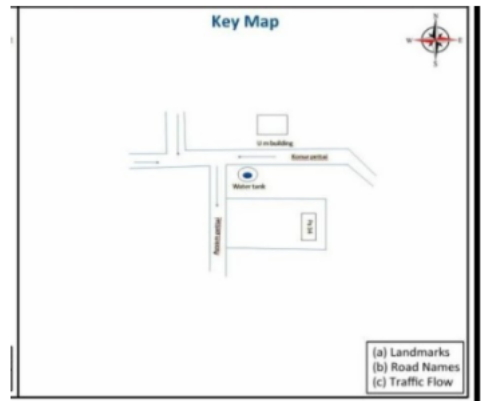

**Google Map View**

**Polling Station Building Front View**

**Polling Station Front View**

**Cad View**

**Key MAP View**

சட்டமன்றத் தொகுதியின் எண் மற்றும் பெயர் : 167-மன்னார்குடி பாகம் எண் : 43  
பிரிவு எண் மற்றும் பெயர் 1-செட்டிசத்திரம் அய்யம்பேட்டை (வ.கி) மற்றும் (ஊ), நத்தம் நாலுரோடு அம்பலக்கார தெரு வார்டு-1