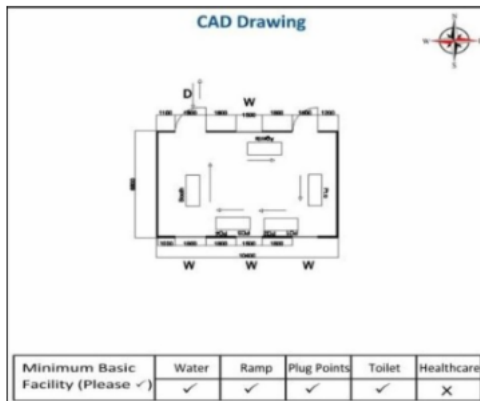

**Google Map View**

**Polling Station Building Front View**

**Polling Station Front View**

**Cad View**

**Key MAP View**

சட்டமன்றத் தொகுதியின் எண் மற்றும் பெயர் : 167-மன்னார்குடி பாகம் எண் : 43  
பிரிவு எண் மற்றும் பெயர் 1-செட்டிசத்திரம் அய்யம்பேட்டை (வ.கி) மற்றும் (ஊ), நத்தம் நாலுரோடு அம்பலக்கார தெரு வார்டு-1