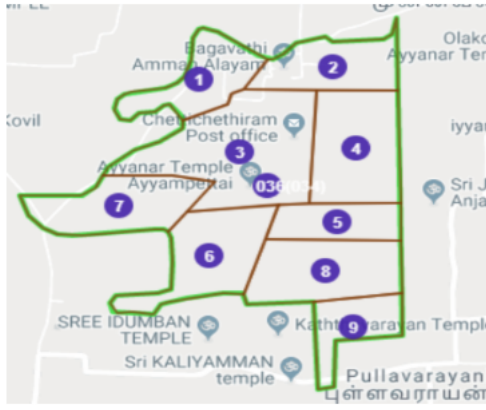

Nazri Naksha