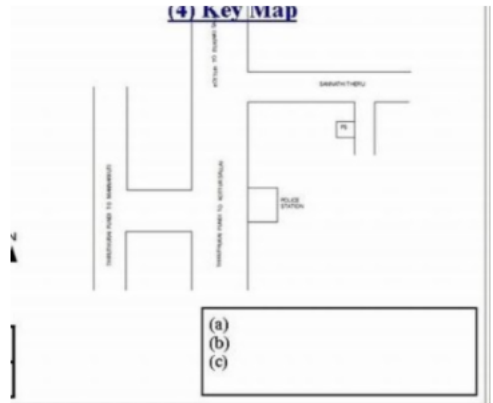

**Google Map View**

**Polling Station Building Front View**

Elevation

**Polling Station Front View**

Elevation

**Cad View**

**Key MAP View**

சட்டமன்றத் தொகுதியின் எண் மற்றும் பெயர் : 167-மன்னார்குடி  
பிரிவு எண் மற்றும் பெயர் 1-வடுவூர் மேல்பாதி (வ.கி) வடுவூர் வடபாதி (ஊ), வடக்கு தெரு வார்டு-1