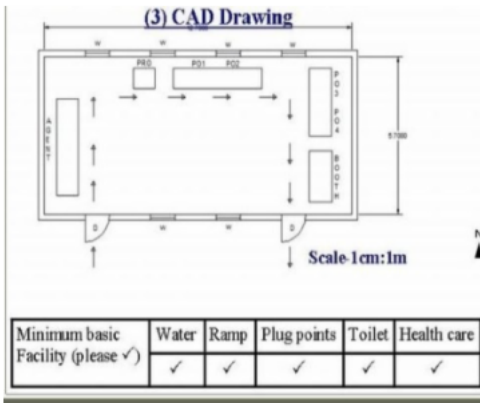

**Google Map View**

**Polling Station Building Front View**

Elevation

**Polling Station Front View**

Elevation

**Cad View**

**Key MAP View**

சட்டமன்றத் தொகுதியின் எண் மற்றும் பெயர் : 167-மன்னார்குடி  
பிரிவு எண் மற்றும் பெயர் 1-வடுவூர் மேல்பாதி (வ.கி) வடுவூர் வடபாதி (ஊ), வடக்கு தெரு வார்டு-1