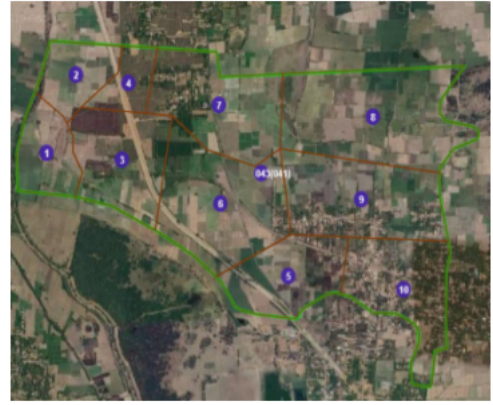

Google Map View