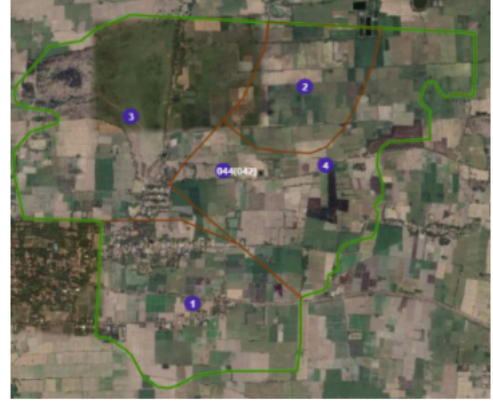

**Google Map View**

**Polling Station Building Front View**

**Polling Station Front View**

**Cad View**

**Key MAP View**

சட்டமன்றத் தொகுதியின் எண் மற்றும் பெயர் : 167-மன்னார்குடி  
பிரிவு எண் மற்றும் பெயர் 1-வடுவூர் வடபாதி (வ.கி) மற்றும் (உஊ), பெரியார் நகர் வார்டு-1