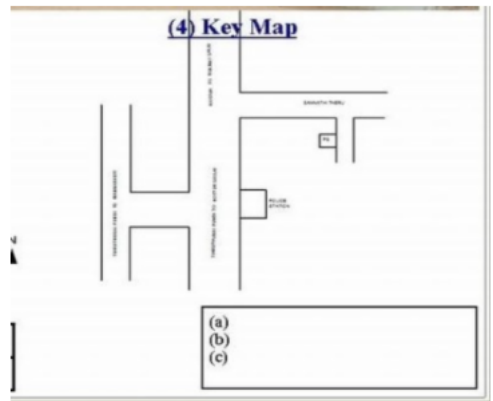

**Google Map View**

**Polling Station Building Front View**

**Polling Station Front View**

**Cad View**

**Key MAP View**

சட்டமன்றத் தொகுதியின் எண் மற்றும் பெயர் : 167-மன்னார்குடி  
பிரிவு எண் மற்றும் பெயர் 1-வடுவூர் வடபாதி (வ.கி) மற்றும் (உஊ), பெரியார் நகர் வார்டு-1