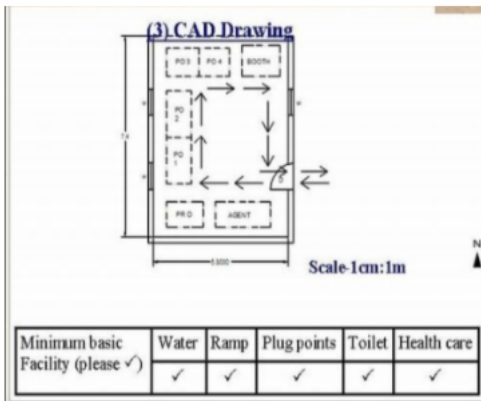

**Google Map View**

**Polling Station Building Front View**

**Polling Station Front View**

**Cad View**

**Key MAP View**

சட்டமன்றத் தொகுதியின் எண் மற்றும் பெயர் : 167-மன்னார்குடி  
பிரிவு எண் மற்றும் பெயர் 1-வடுவூர் வடபாதி (வ.கி) மற்றும் (உஊ), பெரியார் நகர் வார்டு-1