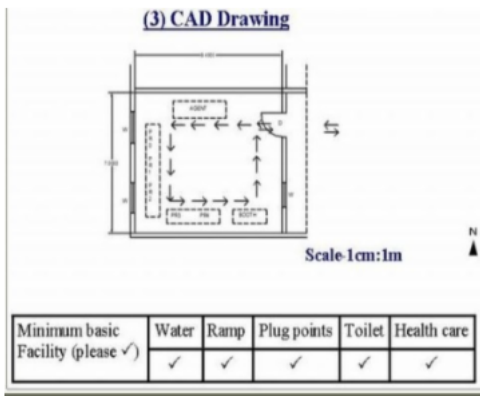

**Google Map View**

**Polling Station Building Front View**

Elevation

**Polling Station Front View**

Elevation

**Cad View**

**Key MAP View**

சட்டமன்றத் தொகுதியின் எண் மற்றும் பெயர் : 167-மன்னார்குடி  
பிரிவு எண் மற்றும் பெயர் 1-வடுவூர் வடபாதி (வ.கி) மற்றும் (உஊ), நடுத் தெரு வார்டு4-