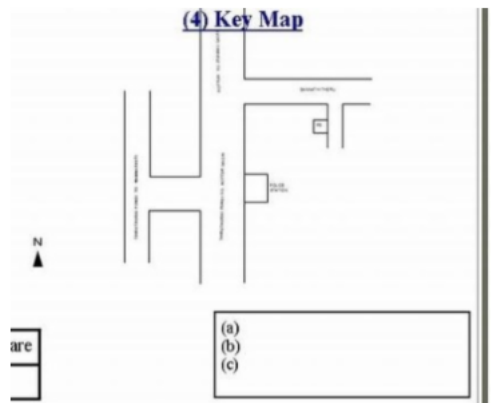

**Google Map View**

**Polling Station Building Front View**

Elevation

**Polling Station Front View**

Elevation

**Cad View**

**Key MAP View**

சட்டமன்றத் தொகுதியின் எண் மற்றும் பெயர் : 167-மன்னார்குடி  
பிரிவு எண் மற்றும் பெயர் 1-வடுவூர் வடபாதி (வ.கி) மற்றும் (உஊ), நடுத் தெரு வார்டு4-