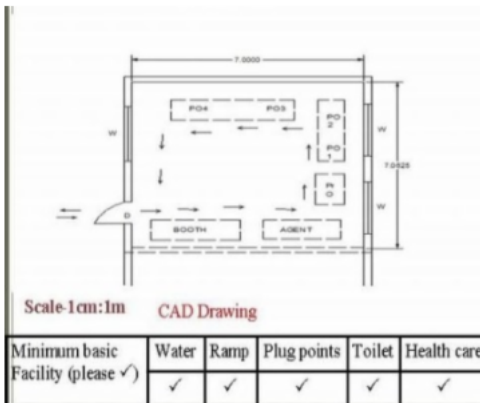

Nazri Naksha

Google Map View

Polling Station Building Front View

Polling Station Front View

Cad View

Key MAP View

சட்டமன்றத் தொகுதியின் எண் மற்றும் பெயர் : 167-மன்னார்குடி  
பிரிவு எண் மற்றும் பெயர் 1-எட- மேலையூர் 1 (வ.கி) மற்றும் (ஊ), வடக்கு மேலத் தெரு வார்டு-2