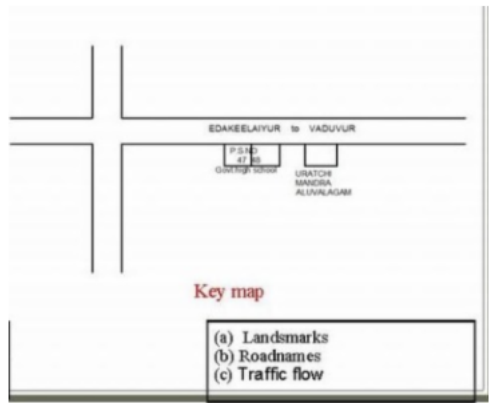

Nazri Naksha

Google Map View

Polling Station Building Front View

Polling Station Front View

Cad View

Key MAP View

சட்டமன்றத் தொகுதியின் எண் மற்றும் பெயர் : 167-மன்னார்குடி  
பிரிவு எண் மற்றும் பெயர் 1-எட- மேலையூர் 1 (வ.கி) மற்றும் (ஊ), வடக்கு மேலத் தெரு வார்டு-2