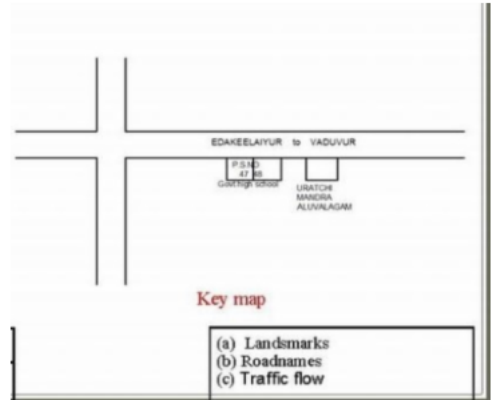

Google Map View

Polling Station Building Front View

Polling Station Front View

Cad View

Key MAP View

சட்டமன்றத் தொகுதியின் எண் மற்றும் பெயர் : 167-மன்னார்குடி
பிரிவு எண் மற்றும் பெயர் 1-எட-மேலையூர் (வ.கி) மற்றும் (ஊ), தெற்கு நத்தம் அம்பலக்காரத் தெரு வார்டு 1