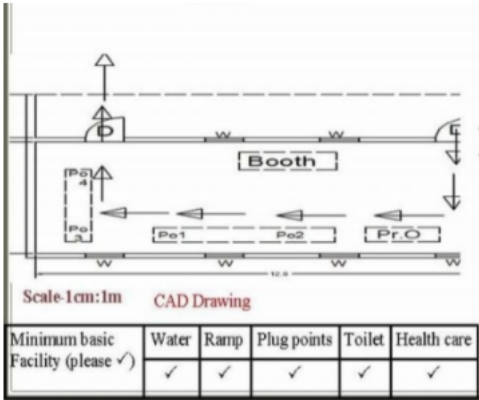

Google Map View

Polling Station Building Front View

Polling Station Front View

Cad View

Key MAP View

சட்டமன்றத் தொகுதியின் எண் மற்றும் பெயர் : 167-மன்னார்குடி
பிரிவு எண் மற்றும் பெயர் 1-எட-மேலையூர் (வ.கி) மற்றும் (ஊ), தெற்கு நத்தம் அம்பலக்காரத் தெரு வார்டு 1