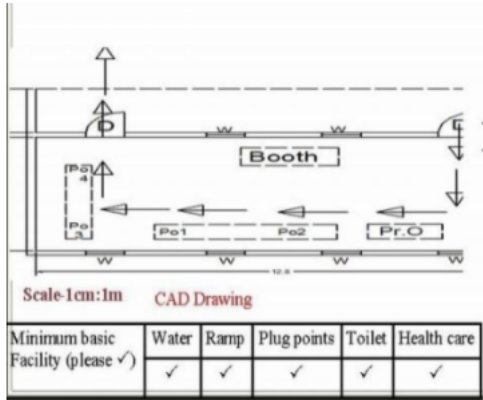

Google Map View

Polling Station Building Front View

Polling Station Front View

Cad View

Key MAP View

சட்டமன்றத் தொகுதியின் எண் மற்றும் பெயர் : 167-மன்னார்குடி
பிரிவு எண் மற்றும் பெயர் 1-எட-மேலையூர் (வ.கி) மற்றும் (ஊ), தெற்கு நடுத்தெரு வார்டு-1