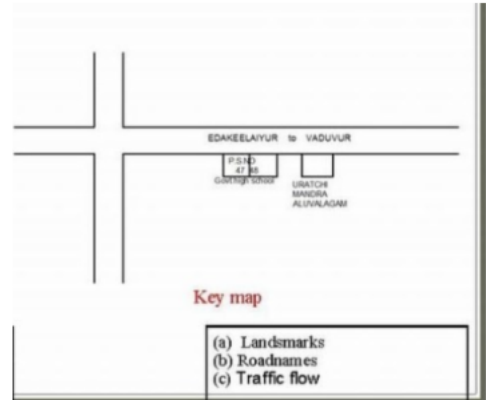

Google Map View

Polling Station Building Front View

Polling Station Front View

Cad View

Key MAP View

சட்டமன்றத் தொகுதியின் எண் மற்றும் பெயர் : 167-மன்னார்குடி
பிரிவு எண் மற்றும் பெயர் 1-எட-மேலையூர் (வ.கி) மற்றும் (ஊ), தெற்கு நடுத்தெரு வார்டு-1