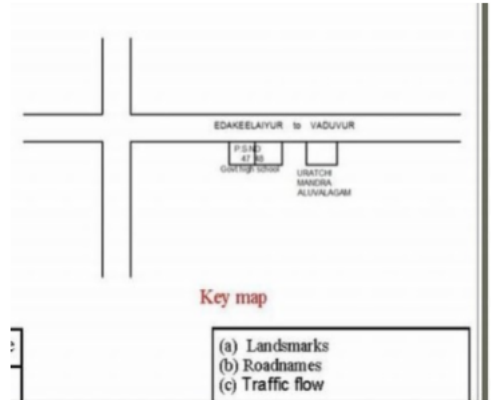

Key MAP View