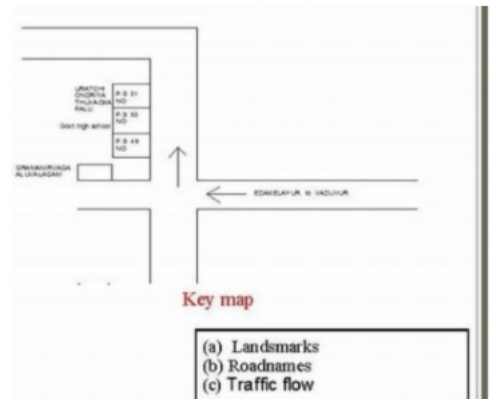

Key MAP View