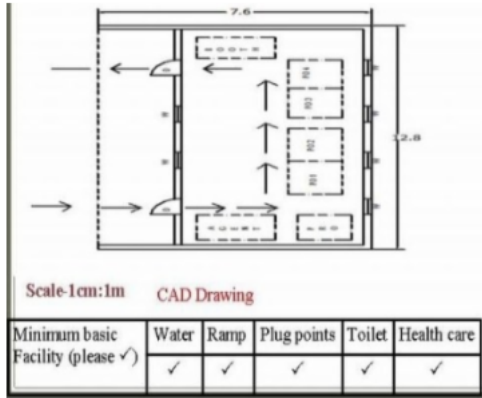

Google Map View

Polling Station Building Front View

Polling Station Front View

Cad View

Key MAP View

1 பெயர் : பிரியா தந்தையின் பெயர்: கண்ணன் வீட்டு எண் : 0 வயது : 26 பாலினம் : பெண் Photo is available	NWZ1194380	2 பெயர் : அரவிந்தசாமி தந்தையின் பெயர்: கிள்ளிவளவன் வீட்டு எண் : 0 வயது : 25 பாலினம் : ஆண் Photo is available	NWZ1203645	3 பெயர் : சலஜா - கணவர் பெயர்: திருஞானம் - வீட்டு எண் : 1 வயது : 62 பாலினம் : பெண் Photo is available	NWZ1402601
4 பெயர் : முத்துகுமரன் - தந்தையின் பெயர்: விஸ்வநாதன் - வீட்டு எண் : 1 வயது : 36 பாலினம் : ஆண் Photo is available	NWZ0577312	5 பெயர் : அருண்குமார் - தந்தையின் பெயர்: நேரு - வீட்டு எண் : 1 வயது : 34 பாலினம் : ஆண் Photo is available	NWZ0306316	6 பெயர் : பிரபு - தந்தையின் பெயர்: பிரகாசம் - வீட்டு எண் : 1 வயது : 33 பாலினம் : ஆண் Photo is available	NWZ0351635
7 பெயர் : சந்தனவல்லி - கணவர் பெயர்: முத்துகுமரன் - வீட்டு எண் : 1 வயது : 31 பாலினம் : பெண் Photo is available	NWZ0577296	8 பெயர் : சத்ரியன் தந்தையின் பெயர்: திருஞானம் வீட்டு எண் : 1/5/1 வயது : 29 பாலினம் : ஆண் Photo is available	NWZ1134410	9 பெயர் : பரமேஸ்வரி - கணவர் பெயர்: சதீஷ் - வீட்டு எண் : 1A வயது : 44 பாலினம் : பெண் Photo is available	NWZ0080861
10 பெயர் : அம்மாகண்ணு கணவர் பெயர்: தனபால் வீட்டு எண் : 2/52 வயது : 54 பாலினம் : பெண் Photo is available	NWZ1134436	11 பெயர் : ராஜேந்திரன் - தந்தையின் பெயர்: தனபால் - வீட்டு எண் : 2-52 வயது : 44 பாலினம் : ஆண் Photo is available	NWZ0652073	12 பெயர் : மலர் - கணவர் பெயர்: விஸ்வநாதன் - வீட்டு எண் : 2-154 வயது : 58 பாலினம் : பெண் Photo is available	NWZ0014571
13 பெயர் : கார்த்திகேயன் - தந்தையின் பெயர்: விஸ்வநாதன் - வீட்டு எண் : 2-154 வயது : 31 பாலினம் : ஆண் Photo is available	NWZ0651935	14 பெயர் : சாரதம்பாள் - கணவர் பெயர்: பெருமாள் - வீட்டு எண் : 3 வயது : 66 பாலினம் : பெண் Photo is available	NWZ1402619	15 பெயர் : தனலட்சுமி - தந்தையின் பெயர்: பெருமாள் - வீட்டு எண் : 3 வயது : 50 பாலினம் : பெண் Photo is available	NWZ1402627
16 பெயர் : குணசேகரன் - தந்தையின் பெயர்: குமரேசன் - வீட்டு எண் : 3-5-2A வயது : 28 பாலினம் : ஆண் Photo is available	NWZ1025410	17 பெயர் : இந்துமதி - கணவர் பெயர்: நல்லதம்பி - வீட்டு எண் : 5 வயது : 48 பாலினம் : பெண் Photo is available	MML6061485	18 பெயர் : அய்யப்பன் / தந்தையின் பெயர்: கிருஷ்ணமூர்த்தி / வீட்டு எண் : 5 வயது : 44 பாலினம் : ஆண் Photo is available	NWZ0149914
19 பெயர் : சதிஷ் - தந்தையின் பெயர்: திருஞானம் - வீட்டு எண் : 5 வயது : 44 பாலினம் : ஆண் Photo is available	MML1126127	20 பெயர் : சூரியா தந்தையின் பெயர்: சுப்பிரமணியன் - வீட்டு எண் : 5 வயது : 29 பாலினம் : பெண் Photo is available	NWZ0795302	21 பெயர் : ஓவியா தந்தையின் பெயர்: சதீஷ் வீட்டு எண் : 5 வயது : 20 பாலினம் : பெண் Photo is available	NWZ2424687
22 பெயர் : நீலாவதி - கணவர் பெயர்: பரமசிவம் - வீட்டு எண் : 5-1 வயது : 71 பாலினம் : பெண் Photo is available	NWZ1402635	23 பெயர் : அபூர்வா தந்தையின் பெயர்: சிவகுமரன் வீட்டு எண் : 5/6 வயது : 20 பாலினம் : பெண் Photo is available	NWZ2424653	24 பெயர் : ராதா - கணவர் பெயர்: சிவானந்தம் - வீட்டு எண் : 5-6-1 வயது : 41 பாலினம் : பெண் Photo is available	NWZ0351643
25 பெயர் : வெற்றிச்செல்வன் - தந்தையின் பெயர்: மதியழகன் - வீட்டு எண் : 5-10A வயது : 32 பாலினம் : ஆண் Photo is available	NWZ0451112	26 பெயர் : செந்தில் குமார் தந்தையின் பெயர்: சேட்டு வீட்டு எண் : 5/13 வயது : 26 பாலினம் : பெண் Photo is available	NWZ1194406	27 பெயர் : ஜெயா கணவர் பெயர்: சேட்டு வீட்டு எண் : 5/13 வயது : 25 பாலினம் : பெண் Photo is available	NWZ1194364
28 பெயர் : கிருஷ்ணவேணி - கணவர் பெயர்: ஜெயச்சந்திரன் - வீட்டு எண் : 5-20 வயது : 41 பாலினம் : பெண் Photo is available	NWZ0775635	29 பெயர் : கார்த்திகேயன் - தாயின் பெயர்: சித்ரா - வீட்டு எண் : 5-31 வயது : 33 பாலினம் : ஆண் Photo is available	NWZ0887851	30 பெயர் : இளந்தேவன் - தந்தையின் பெயர்: மணி - வீட்டு எண் : 5-39 வயது : 30 பாலினம் : ஆண் Photo is available	NWZ0795203