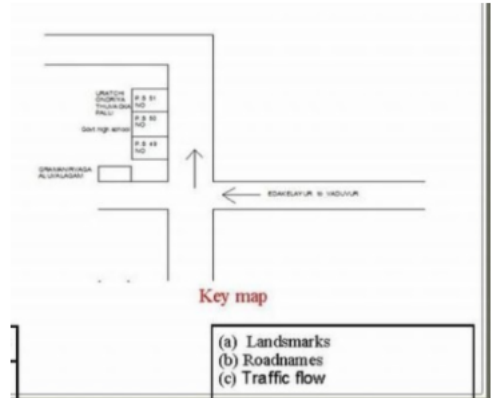

Key MAP View