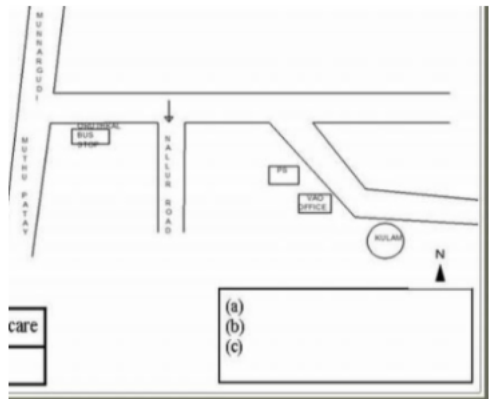

Google Map View

Polling Station Building Front View

Elevation

Polling Station Front View

Elevation

Cad View

Key MAP View

சட்டமன்றத் தொகுதியின் எண் மற்றும் பெயர் : 167-மன்னார்குடி பிரிவு எண் மற்றும் பெயர் 1-காளாஞ்சிமேடு (வ.கி) மற்றும் (ஊ), கீழ்த் தெரு வார்டு-1