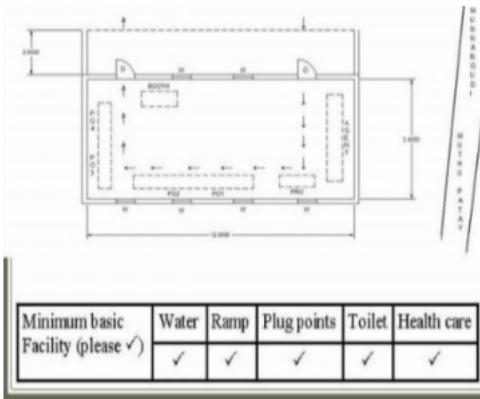

Google Map View

Polling Station Building Front View

Elevation

Polling Station Front View

Elevation

Cad View

Key MAP View

சட்டமன்றத் தொகுதியின் எண் மற்றும் பெயர் : 167-மன்னார்குடி பிரிவு எண் மற்றும் பெயர் 1-காளாஞ்சிமேடு (வ.கி) மற்றும் (ஊ), கீழ்த் தெரு வார்டு-1