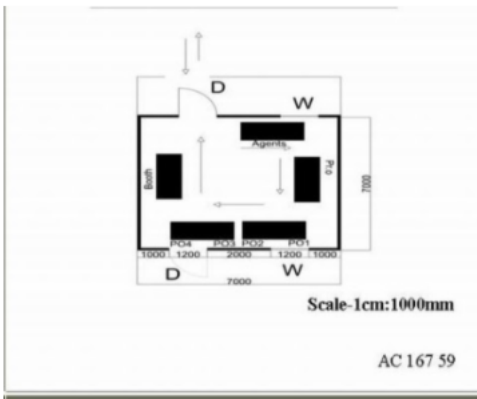

**Polling Station Building Front View**

RI EVATION

**Polling Station Front View**

RI EVATION

**Cad View**

**Key MAP View**

சட்டமன்றத் தொகுதியின் எண் மற்றும் பெயர் : 167-மன்னார்குடி  
பிரிவு எண் மற்றும் பெயர் 1-ராயபுரம் (வ.கி) மற்றும் (உ), தெற்கு தெரு வார்டு-2&3