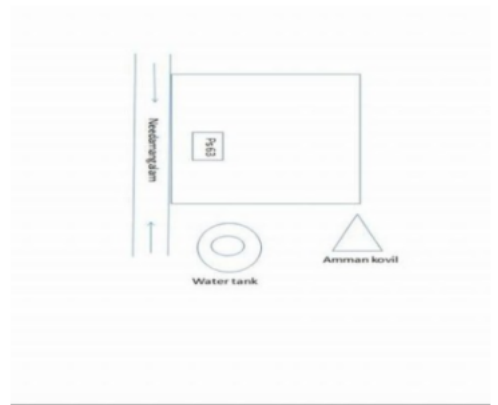

Google Map View

Polling Station Building Front View

Polling Station Front View

Cad View

Key MAP View

சட்டமன்றத் தொகுதியின் எண் மற்றும் பெயர் : 167-மன்னார்குடி
பிரிவு எண் மற்றும் பெயர் 1-அன்னவாசல் (வ.கி) கானூர் அன்னவாசல் (ஊ), குடியானத் தெரு வார்டு 1