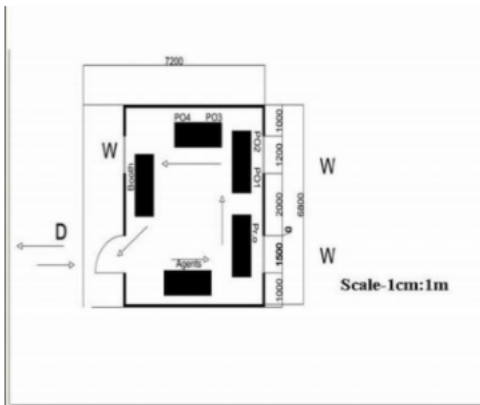

Google Map View

Polling Station Building Front View

Polling Station Front View

Cad View

Key MAP View

சட்டமன்றத் தொகுதியின் எண் மற்றும் பெயர் : 167-மன்னார்குடி
பிரிவு எண் மற்றும் பெயர் 1-அன்னவாசல் (வ.கி) கானூர் அன்னவாசல் (ஊ), குடியானத் தெரு வார்டு 1