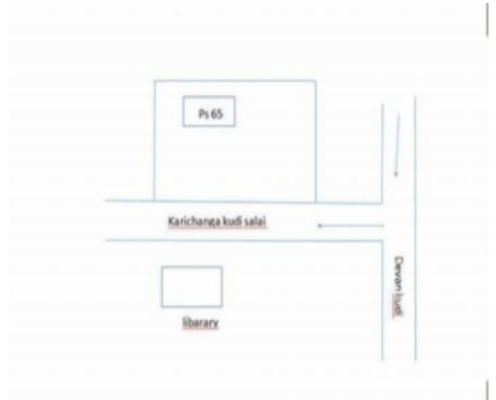

4. வாக்காளர்களின் எண்ணிக்கை

தொடங்கும் வரிசை எண்	முடியும் வரிசை எண்.	நிகர வாக்காளர்களின் எண்ணிக்கை			
		ஆண்	பெண்	மூன்றாம் பாலினம்	மொத்தம்
1	668	339	329	0	668

கையொப்பம்

Nazri Naksha

Google Map View

Polling Station Building Front View

Polling Station Front View

Cad View

Key MAP View

சட்டமன்றத் தொகுதியின் எண் மற்றும் பெயர் : 167-மன்னார்குடி பாகம் எண் : 76
பிரிவு எண் மற்றும் பெயர் 1-மேலாளவந்தசேரி (வ.கி) மற்றும் (ஊ), அன்னமா சந்தனமாதாகோவில் தெரு,அந்தோணியார்கோவில் தெரு