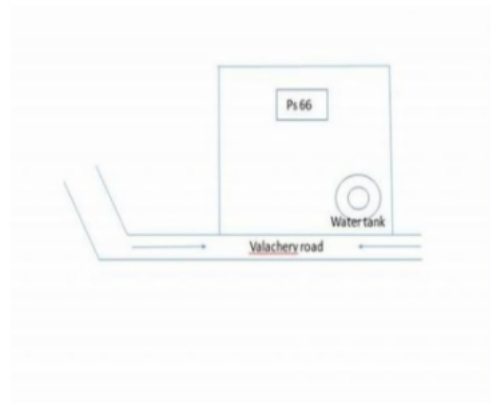

Google Map View

Polling Station Building Front View

Polling Station Front View

Cad View

Key MAP View

சட்டமன்றத் தொகுதியின் எண் மற்றும் பெயர் : 167-மன்னார்குடி
பிரிவு எண் மற்றும் பெயர் -1-ரிஷியூர் (வ.கி) மற்றும் (ஊ), வரதராஜ பெருமாள் கட்டளை வார்டு-1