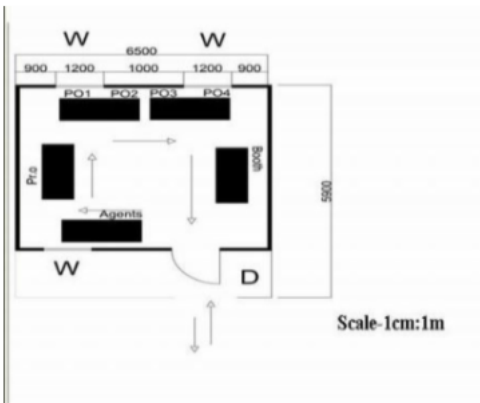

Google Map View

Polling Station Building Front View

Polling Station Front View

Cad View

Key MAP View

சட்டமன்றத் தொகுதியின் எண் மற்றும் பெயர் : 167-மன்னார்குடி
பிரிவு எண் மற்றும் பெயர் -1-ரிஷியூர் (வ.கி) மற்றும் (ஊ), வரதராஜ பெருமாள் கட்டளை வார்டு-1