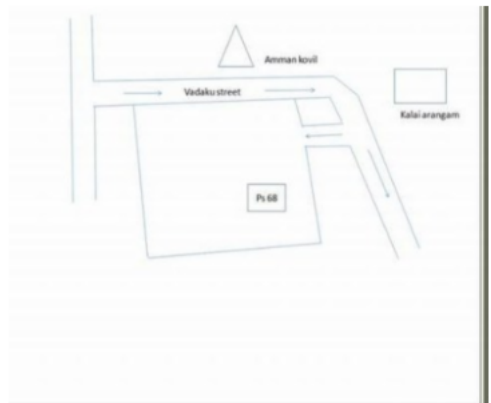

Google Map View

Polling Station Building Front View

Elevation

Polling Station Front View

Cad View

Key MAP View

சட்டமன்றத் தொகுதியின் எண் மற்றும் பெயர் : 167-மன்னார்குடி
பிரிவு எண் மற்றும் பெயர் 1-அதங்குடி (வ.கி) மற்றும் (ஊ), முள்ளிப்பள்ளம் வார்டு-2