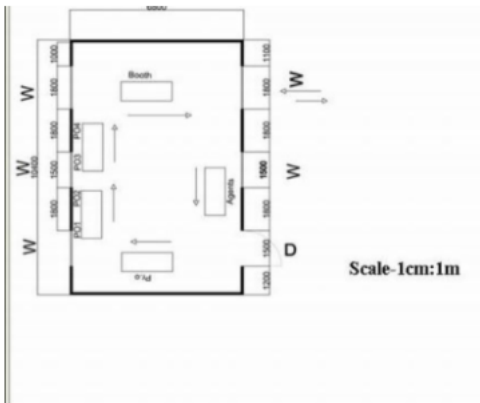

Google Map View

Polling Station Building Front View

Elevation

Polling Station Front View

Cad View

Key MAP View

சட்டமன்றத் தொகுதியின் எண் மற்றும் பெயர் : 167-மன்னார்குடி
பிரிவு எண் மற்றும் பெயர் 1-அதங்குடி (வ.கி) மற்றும் (ஊ), முள்ளிப்பள்ளம் வார்டு-2