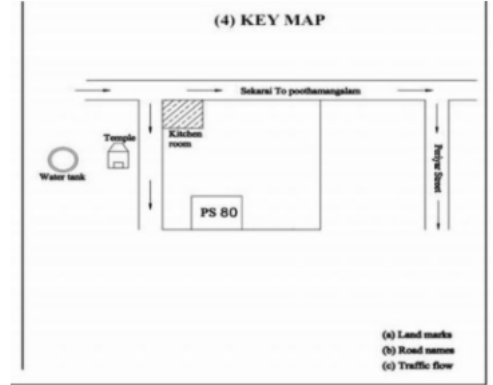

Google Map View

Polling Station Building Front View

Polling Station Front View

Cad View

Key MAP View

சட்டமன்றத் தொகுதியின் எண் மற்றும் பெயர் : 167-மன்னார்குடி பிரிவு எண் மற்றும் பெயர் 1-சேகரை (வ.கி) பொதக்குடி (ஊ), மெயின் ரோடு வார்டு-4