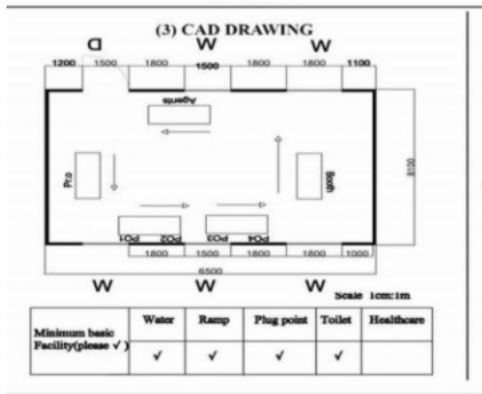

Google Map View

Polling Station Building Front View

Polling Station Front View

Cad View

Key MAP View

சட்டமன்றத் தொகுதியின் எண் மற்றும் பெயர் : 167-மன்னார்குடி பிரிவு எண் மற்றும் பெயர் 1-சேகரை (வ.கி) பொதக்குடி (ஊ), மெயின் ரோடு வார்டு-4