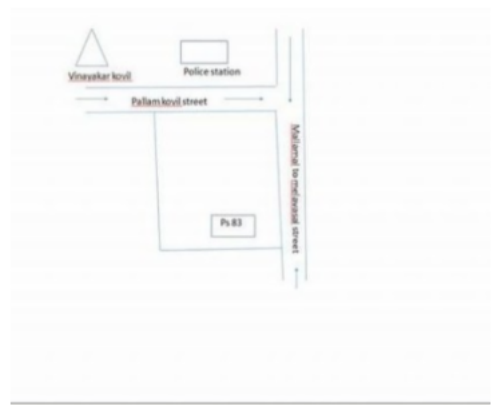

Key MAP View