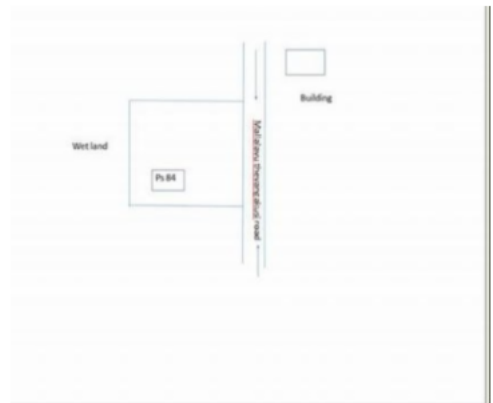

Google Map View

Polling Station Building Front View

Polling Station Front View

Cad View

Key MAP View

சட்டமன்றத் தொகுதியின் எண் மற்றும் பெயர் : 167-மன்னார்குடி
பிரிவு எண் மற்றும் பெயர் 1-அரிச்சபுரம் (வ.கி) மற்றும் (ஊ), மேலத் தெரு வார்டு-1