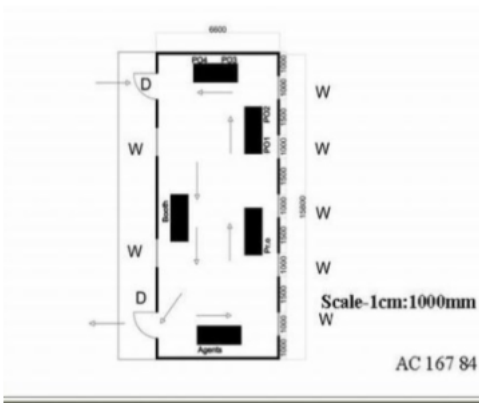

Google Map View

Polling Station Building Front View

Polling Station Front View

Cad View

Key MAP View

சட்டமன்றத் தொகுதியின் எண் மற்றும் பெயர் : 167-மன்னார்குடி
பிரிவு எண் மற்றும் பெயர் 1-அரிச்சபுரம் (வ.கி) மற்றும் (ஊ), மேலத் தெரு வார்டு-1