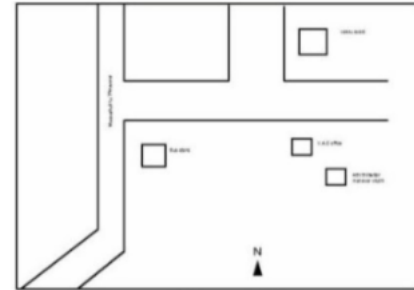

4. வாக்காளர்களின் எண்ணிக்கை

தொடங்கும் வரிசை எண்	முடியும் வரிசை எண்.	நிகர வாக்காளர்களின் எண்ணிக்கை			
		ஆண்	பெண்	மூன்றாம் பாலினம்	மொத்தம்
1	627	299	324	0	623

கையொப்பம்

Nazri Naksha

Google Map View

Polling Station Building Front View

Elevation

Polling Station Front View

Elevation

Cad View

SCALE-1CM-1M

Minimum basic Facility (please ✓)	Water	Ramp	Plug points	Toilet	Health
	✓	✓	✓	✓	✓

Key MAP View

- (a) VAO Office
- (b) Bus Stand
- (c) Mannargudi to Thiruvarur