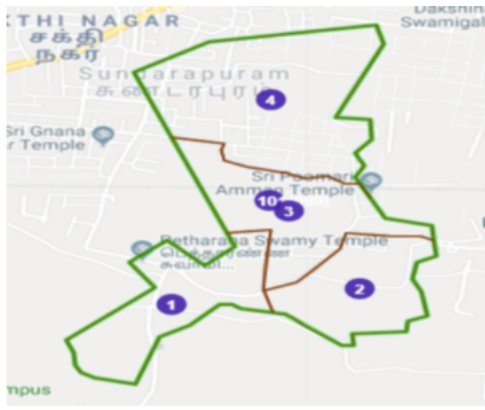

Nazri Naksha