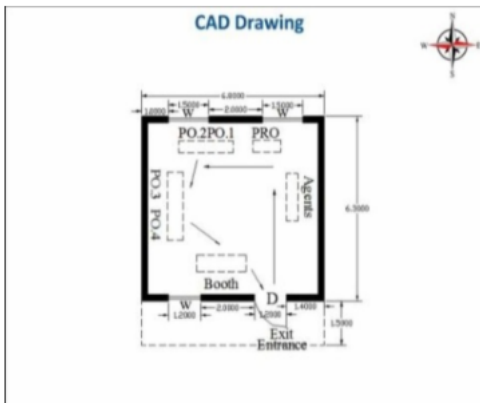

Google Map View

Polling Station Building Front View

Polling Station Front View

Cad View

Key MAP View

1 பெயர் : கார்த்திக் தந்தையின் பெயர்: சீனிவாசன் வீட்டு எண் : 0 வயது : 45 பாலினம் : ஆண்	UXH1268515 Photo is available	2 பெயர் : ராமசாமி - தந்தையின் பெயர்: பக்கிரிசாமி - வீட்டு எண் : 1 வயது : 69 பாலினம் : ஆண்	FGS1743632 Photo is available	3 பெயர் : அம்பிகா - கணவர் பெயர்: ராமசாமி - வீட்டு எண் : 1 வயது : 61 பாலினம் : பெண்	UXH1414317 Photo is available
4 பெயர் : திருநாவுகரசு - தந்தையின் பெயர்: சங்கரன்பிள்ளை - வீட்டு எண் : 1 வயது : 46 பாலினம் : ஆண்	UXH0881987 Photo is available	5 பெயர் : ஜெகதீசன் - தந்தையின் பெயர்: ராமசாமி - வீட்டு எண் : 1 வயது : 43 பாலினம் : ஆண்	FGS2797553 Photo is available	6 பெயர் : கலைவாணி - கணவர் பெயர்: திருநாவுகரசு - வீட்டு எண் : 1 வயது : 33 பாலினம் : பெண்	UXH0881995 Photo is available
7 பெயர் : சித்ரா - தந்தையின் பெயர்: கேசவன் - வீட்டு எண் : 1 வயது : 33 பாலினம் : பெண்	UXH0495697 Photo is available	8 பெயர் : பத்மபிரியா - தந்தையின் பெயர்: கேசவன் - வீட்டு எண் : 1 வயது : 32 பாலினம் : பெண்	UXH0495689 Photo is available	9 பெயர் : ஹீர்திவாசன் தந்தையின் பெயர்: ரமேஷ்குமார் வீட்டு எண் : 1/3 வயது : 21 பாலினம் : ஆண்	UXH2530376 Photo is available
10 பெயர் : காமினி தந்தையின் பெயர்: ரமேஷ்குமார் வீட்டு எண் : 1/3 வயது : 19 பாலினம் : பெண்	UXH2617389 Photo is available	11 பெயர் : குமரவேல் - தந்தையின் பெயர்: சேகர் - வீட்டு எண் : 1-8A வயது : 33 பாலினம் : ஆண்	UXH0394577 Photo is available	12 பெயர் : கோகுலகிருஷ்ணன் - தந்தையின் பெயர்: சேகர் - வீட்டு எண் : 1-8A வயது : 30 பாலினம் : ஆண்	UXH0725648 Photo is available
13 பெயர் : கலியமூர்த்தி தந்தையின் பெயர்: கண்ணதாசன் வீட்டு எண் : 1/9 வயது : 34 பாலினம் : ஆண்	UXH2505824 Photo is available	14 பெயர் : சண்முகபிரியா கணவர் பெயர்: கலியமூர்த்தி வீட்டு எண் : 1/9 வயது : 24 பாலினம் : பெண்	UXH2505832 Photo is available	15 பெயர் : சுகன்யா - கணவர் பெயர்: மணிகண்டன் - வீட்டு எண் : 1-13 வயது : 33 பாலினம் : பெண்	UXH0725655 Photo is available
16 பெயர் : கார்த்திக் - தந்தையின் பெயர்: முருகானந்தம் - வீட்டு எண் : 1-15 வயது : 39 பாலினம் : ஆண்	FGS3919792 Photo is available	17 பெயர் : செந்தமிழ்ச்செல்வி - கணவர் பெயர்: சத்தியமூர்த்தி - வீட்டு எண் : 1-17 வயது : 32 பாலினம் : பெண்	UXH0725556 Photo is available	18 பெயர் : முத்துலெட்சுமி - கணவர் பெயர்: பூபதி - வீட்டு எண் : 1-17 வயது : 28 பாலினம் : பெண்	UXH1126739 Photo is available
19 பெயர் : அன்பு செழியன் - தந்தையின் பெயர்: ரெங்கராஜன் - வீட்டு எண் : 1-17A வயது : 37 பாலினம் : ஆண்	UXH0725697 Photo is available	20 பெயர் : மாதவன் - தந்தையின் பெயர்: வெங்கடாஜலம் - வீட்டு எண் : 1-18 வயது : 84 பாலினம் : ஆண்	FGS1742428 Photo is available	21 பெயர் : தமிழழகன் - தந்தையின் பெயர்: கைலாசம் - வீட்டு எண் : 1-21A வயது : 51 பாலினம் : ஆண்	FGS1742238 Photo is available
22 பெயர் : சியாமாளா தேவி - தந்தையின் பெயர்: முருகானந்தம் - வீட்டு எண் : 1-21A வயது : 34 பாலினம் : பெண்	UXH0394551 Photo is available	23 பெயர் : நீலக்கண்டன் - தந்தையின் பெயர்: ராமதாஸ் - வீட்டு எண் : 1-22A வயது : 31 பாலினம் : ஆண்	UXH0725572 Photo is available	24 பெயர் : மகாலெட்சுமி கணவர் பெயர்: சுரேஷ் வீட்டு எண் : 1/22ஏ வயது : 27 பாலினம் : பெண்	UXH2586824 Photo is available
25 பெயர் : தேவிகா தந்தையின் பெயர்: மணிகண்டன் வீட்டு எண் : 1/22பி வயது : 19 பாலினம் : பெண்	UXH2632230 Photo is available	26 பெயர் : முருகேசன் - தந்தையின் பெயர்: பன்னீர்செல்வம் - வீட்டு எண் : 1-27A வயது : 50 பாலினம் : ஆண்	UXH0250803 Photo is available	27 பெயர் : ஷீலாதேவி - கணவர் பெயர்: முருகேசன் - வீட்டு எண் : 1-27A வயது : 37 பாலினம் : பெண்	UXH0495572 Photo is available
28 பெயர் : பார்த்தசாரதி தந்தையின் பெயர்: ராஜசேகரன் வீட்டு எண் : 1-28ஏ வயது : 21 பாலினம் : ஆண்	UXH2460947 Photo is available	29 பெயர் : ரேணுகா - கணவர் பெயர்: சபாபதி - வீட்டு எண் : 1-32A வயது : 45 பாலினம் : பெண்	UXH0394585 Photo is available	30 பெயர் : தியாகராஜன் தந்தையின் பெயர்: பிரகாசம் வீட்டு எண் : 1/32ஏ-1 வயது : 35 பாலினம் : ஆண்	UXH2596815 Photo is available