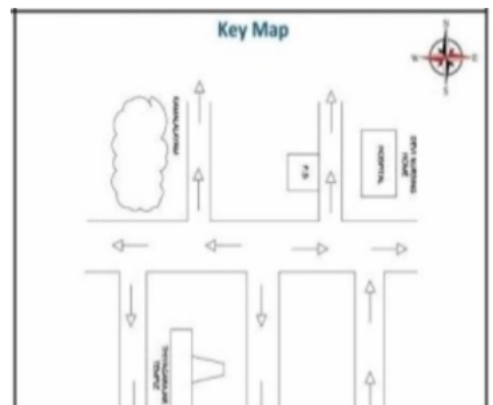

Google Map View

Polling Station Building Front View

Elevation

Polling Station Front View

Elevation

Cad View

Key MAP View

1 பெயர் : ஜெகதம்பாள் - கணவர் பெயர்: ராமமூர்த்தி - வீட்டு எண் : 1 வயது : 61 பாலினம் : பெண் Photo is available	DDQ4065751	2 பெயர் : ராஜகோபால் தந்தையின் பெயர்: ராமசந்திரன் வீட்டு எண் : 1 வயது : 53 பாலினம் : ஆண் Photo is available	UXH1342070	3 பெயர் : மதிவேலன் தந்தையின் பெயர்: செளந்தரராஜன் - வீட்டு எண் : 1-1 வயது : 53 பாலினம் : ஆண் Photo is available	UXH0158626
4 பெயர் : காயத்ரி - கணவர் பெயர்: மதிவேலன் - வீட்டு எண் : 1-1 வயது : 45 பாலினம் : பெண் Photo is available	UXH0158634	5 பெயர் : பக்கிரிசாமி கி - தந்தையின் பெயர்: கிருஷ்ணமூர்த்தி - வீட்டு எண் : 1B வயது : 67 பாலினம் : ஆண் Photo is available	UXH1118694	6 பெயர் : சபாஷினி கணவர் பெயர்: பக்கிரிசாமி வீட்டு எண் : 1 பீ வயது : 63 பாலினம் : பெண் Photo is available	UXH1118744
7 பெயர் : பாஸ்கரன் - தந்தையின் பெயர்: தங்கவேல் - வீட்டு எண் : 1பி வயது : 60 பாலினம் : ஆண் Photo is available	XSS0651158	8 பெயர் : கௌரி - கணவர் பெயர்: பாஸ்கரன் - வீட்டு எண் : 1பி வயது : 50 பாலினம் : பெண் Photo is available	XSS0978452	9 பெயர் : பரணி - தந்தையின் பெயர்: கணேசன் - வீட்டு எண் : 1பி வயது : 35 பாலினம் : பெண் Photo is available	UXH0191536
10 பெயர் : அரவிந்தசாஜ் ப - தந்தையின் பெயர்: பக்கிரிசாமி - வீட்டு எண் : 1B வயது : 31 பாலினம் : ஆண் Photo is available	UXH1118702	11 பெயர் : சாய்ராமன் தந்தையின் பெயர்: மதிவேலன் வீட்டு எண் : 1பீ வயது : 21 பாலினம் : ஆண் Photo is available	UXH2463784	12 பெயர் : பாக்கியம் - கணவர் பெயர்: செளந்தரராஜன் - வீட்டு எண் : 1B4 வயது : 75 பாலினம் : பெண் Photo is available	DDQ4570917
13 பெயர் : கலைவாணி - தந்தையின் பெயர்: செளந்தரராஜன் - வீட்டு எண் : 1B4 வயது : 45 பாலினம் : பெண் Photo is available	DDQ4570925	14 பெயர் : மகேந்திரன் - தந்தையின் பெயர்: செளந்தரராஜன் - வீட்டு எண் : 1B4 வயது : 43 பாலினம் : ஆண் Photo is available	DDQ4570941	15 பெயர் : பானுமதி -- கணவர் பெயர்: ரெத்தினசாமி - வீட்டு எண் : 1B5 வயது : 68 பாலினம் : பெண் Photo is available	UXH0158568
16 பெயர் : திருமுருகன் - தந்தையின் பெயர்: ரெத்தினசாமி - வீட்டு எண் : 1B5 வயது : 40 பாலினம் : ஆண் Photo is available	UXH0158576	17 பெயர் : ராஜராஜன் - தந்தையின் பெயர்: ரெத்தினசாமி - வீட்டு எண் : 1B5 வயது : 35 பாலினம் : ஆண் Photo is available	UXH0158584	18 பெயர் : மஞ்சளா - கணவர் பெயர்: திருமுருகன் - வீட்டு எண் : 1-B69 வயது : 36 பாலினம் : பெண் Photo is available	UXH0328575
19 பெயர் : இராசேந்திரன் - தந்தையின் பெயர்: அழகன் - வீட்டு எண் : 2 வயது : 66 பாலினம் : ஆண் Photo is available	UXH1647767	20 பெயர் : மீனா - கணவர் பெயர்: இராசேந்திரன் - வீட்டு எண் : 2 வயது : 60 பாலினம் : பெண் Photo is available	DDQ1392018	21 பெயர் : சங்கீதா - தந்தையின் பெயர்: ராஜேந்திரன் - வீட்டு எண் : 2 வயது : 35 பாலினம் : பெண் Photo is available	UXH0124842
22 பெயர் : ஞானம்மாள் - கணவர் பெயர்: தியாகராஜன் - வீட்டு எண் : 2-1 வயது : 78 பாலினம் : பெண் Photo is available	DDQ4702403	23 பெயர் : தியாகராஜன் - தந்தையின் பெயர்: விஸ்வநாதன் - வீட்டு எண் : 2-2 வயது : 67 பாலினம் : ஆண் Photo is available	UXH0158642	24 பெயர் : தமிழ்ச்செல்வி - கணவர் பெயர்: தியாகராஜன் - வீட்டு எண் : 2-2 வயது : 60 பாலினம் : பெண் Photo is available	UXH0158659
# 25 பெயர் : திருமுருகன் தியாகராஜன் தந்தையின் பெயர்: தியாகராஜன் - வீட்டு எண் : 2-2 வயது : 40 பாலினம் : ஆண் Photo is available	UXH0158667	26 பெயர் : ராஜகோபால் - தந்தையின் பெயர்: தியாகராஜன் - வீட்டு எண் : 2-2 வயது : 39 பாலினம் : ஆண் Photo is available	UXH0158675	27 பெயர் : ஹரிஹரன் - தந்தையின் பெயர்: தியாகராஜன் - வீட்டு எண் : 2-2 வயது : 36 பாலினம் : ஆண் Photo is available	UXH0158683
28 பெயர் : ஜய்யப்பன் - தந்தையின் பெயர்: முருகையன் - வீட்டு எண் : 3-1 வயது : 52 பாலினம் : ஆண் Photo is available	UXH0158691	29 பெயர் : காந்திமதி - கணவர் பெயர்: அய்யப்பன் - வீட்டு எண் : 3-1 வயது : 50 பாலினம் : பெண் Photo is available	UXH0158709	30 பெயர் : சசிகலா - கணவர் பெயர்: நாகராஜன் - வீட்டு எண் : 4 வயது : 56 பாலினம் : பெண் Photo is available	UXH1210178