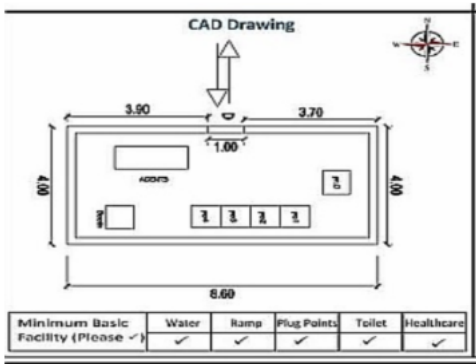

Google Map View

Polling Station Building Front View

Elevation

Polling Station Front View

Elevation

Cad View

Key MAP View

சட்டமன்றத் தொகுதியின் எண் மற்றும் பெயர் : 168-திருவாரூர்
பிரிவு எண் மற்றும் பெயர் -1-திருவாரூர் (நகராட்சி), மேலசீதளங்கட்டளை வார்டு 2