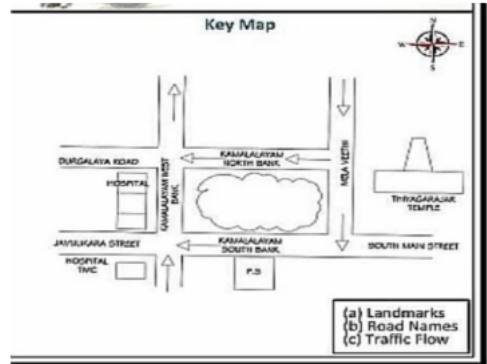

Google Map View

Polling Station Building Front View

Elevation

Polling Station Front View

Elevation

Cad View

Key MAP View

சட்டமன்றத் தொகுதியின் எண் மற்றும் பெயர் : 168-திருவாரூர்
பிரிவு எண் மற்றும் பெயர் -1-திருவாரூர் (நகராட்சி), மேலசீதளங்கட்டளை வார்டு 2