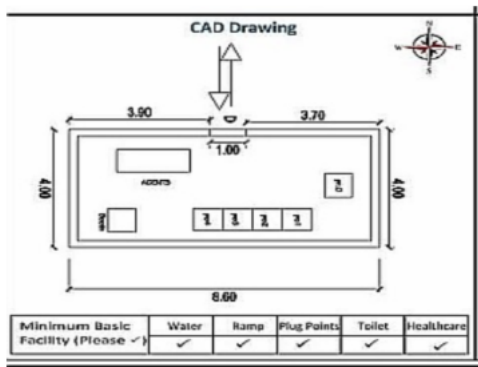

Google Map View

Polling Station Building Front View

Elevation

Polling Station Front View

Elevation

Cad View

Key MAP View

1 பெயர் : கல்யாணசுந்தரம் - தந்தையின் பெயர்: ராமகிருஷ்ணன் - வீட்டு எண் : 1 வயது : 58 பாலினம் : ஆண்	UXH1688688 Photo is available	2 பெயர் : ராஜசுந்திரன் - தந்தையின் பெயர்: ராசாராமன் - வீட்டு எண் : 2 வயது : 64 பாலினம் : ஆண்	UXH1688712 Photo is available	3 பெயர் : முரளிதரன் - தந்தையின் பெயர்: ராசாராமன் - வீட்டு எண் : 2 வயது : 59 பாலினம் : ஆண்	UXH1688720 Photo is available
4 பெயர் : புனிதவதி - கணவர் பெயர்: ராஜசுந்திரன் - வீட்டு எண் : 2 வயது : 54 பாலினம் : பெண்	UXH1688746 Photo is available	5 பெயர் : ஹரிஹரன் - தந்தையின் பெயர்: ராஜசுந்திரன் - வீட்டு எண் : 2 வயது : 31 பாலினம் : ஆண்	UXH0901660 Photo is available	6 பெயர் : வீணா - தந்தையின் பெயர்: ராஜசுந்திரன் - வீட்டு எண் : 2 வயது : 28 பாலினம் : பெண்	UXH1020320 Photo is available
7 பெயர் : செல்வராஜ் - தந்தையின் பெயர்: தங்கவேல் - வீட்டு எண் : 3 வயது : 83 பாலினம் : ஆண்	DDQ1495332 Photo is available	8 பெயர் : சிவக்குமார் செ - தந்தையின் பெயர்: செல்வராஜ் த - வீட்டு எண் : 3D வயது : 52 பாலினம் : ஆண்	UXH1020379 Photo is available	9 பெயர் : சந்தானலெக்ஷ்மி - கணவர் பெயர்: சிவக்குமார் - வீட்டு எண் : 3D-28 வயது : 50 பாலினம் : பெண்	UXH0038547 Photo is available
10 பெயர் : விஜயராகவன் - தந்தையின் பெயர்: கோவிந்தராஜிலு - வீட்டு எண் : 4 வயது : 69 பாலினம் : ஆண்	UXH1688753 Photo is available	11 பெயர் : ஜெயபுத் - கணவர் பெயர்: விசயராகவன் வீட்டு எண் : 4 வயது : 65 பாலினம் : பெண்	UXH1688761 Photo is available	12 பெயர் : மோஜன் பிரபு - தந்தையின் பெயர்: விஜயராகவன் - வீட்டு எண் : 4 வயது : 43 பாலினம் : ஆண்	DDQ4076741 Photo is available
13 பெயர் : லாவண்யா தந்தையின் பெயர்: அருணாசலம் வீட்டு எண் : 4எ-1 வயது : 26 பாலினம் : பெண்	UXH1250927 Photo is available	14 பெயர் : தீனதயாளன் - தந்தையின் பெயர்: வேதாசலம் - வீட்டு எண் : 5 வயது : 53 பாலினம் : ஆண்	UXH1688787 Photo is available	15 பெயர் : ப. ராஜகணபதி தந்தையின் பெயர்: தி. பக்கிரிசாமி வீட்டு எண் : 5பீ வயது : 90 பாலினம் : ஆண்	UXH2358414 Photo is available
16 பெயர் : ரா. ரேணுகாதேவி கணவர் பெயர்: ராஜகணபதி வீட்டு எண் : 5பீ வயது : 76 பாலினம் : பெண்	UXH2358356 Photo is available	17 பெயர் : மு.சூர்யா தந்தையின் பெயர்: ப.முத்து வீட்டு எண் : 5-பி வயது : 22 பாலினம் : ஆண்	UXH2437499 Photo is available	18 பெயர் : ஜனசக்தி - தந்தையின் பெயர்: நாகபிள்ளை - வீட்டு எண் : 6 வயது : 73 பாலினம் : ஆண்	UXH1688795 Photo is available
19 பெயர் : சுகந்தி கணவர் பெயர்: கந்தசாமி வீட்டு எண் : 6 வயது : 28 பாலினம் : பெண்	UXH2419372 Photo is available	20 பெயர் : முத்துலக்ஷ்மி - கணவர் பெயர்: சமரசம் - வீட்டு எண் : 6-1 வயது : 76 பாலினம் : பெண்	UXH1688829 Photo is available	21 பெயர் : அண்ணாதுரை - தந்தையின் பெயர்: சமரசம் - வீட்டு எண் : 6-1 வயது : 53 பாலினம் : ஆண்	UXH1688852 Photo is available
22 பெயர் : அபிராமசுந்தரி - கணவர் பெயர்: அண்ணாதுரை - வீட்டு எண் : 6-1 வயது : 52 பாலினம் : பெண்	DDQ2909117 Photo is available	23 பெயர் : கந்தசாமி - தந்தையின் பெயர்: சமரசம் - வீட்டு எண் : 6-1 வயது : 51 பாலினம் : ஆண்	UXH1688860 Photo is available	24 பெயர் : மீனாட்சி - கணவர் பெயர்: பாலாஜி - வீட்டு எண் : 6-2 வயது : 45 பாலினம் : பெண்	UXH1147693 Photo is available
25 பெயர் : சாந்தி - கணவர் பெயர்: சக்தி - வீட்டு எண் : 6A வயது : 48 பாலினம் : பெண்	UXH0547489 Photo is available	26 பெயர் : முத்து - தந்தையின் பெயர்: பழனிவேல் - வீட்டு எண் : 8 வயது : 50 பாலினம் : ஆண்	UXH0103069 Photo is available	27 பெயர் : அருள்மொழி - கணவர் பெயர்: முத்து - வீட்டு எண் : 8 வயது : 40 பாலினம் : பெண்	UXH0103077 Photo is available
28 பெயர் : மலர்விழி - கணவர் பெயர்: பக்கிரிராஜ் - வீட்டு எண் : 9 வயது : 52 பாலினம் : பெண்	DDQ3414711 Photo is available	29 பெயர் : கஸ்தூரி - தந்தையின் பெயர்: பக்கிரிசாமி - வீட்டு எண் : 9 வயது : 30 பாலினம் : பெண்	UXH0766535 Photo is available	30 பெயர் : பார்வதி - கணவர் பெயர்: பாலசுப்ரமணியன் - வீட்டு எண் : 9-2 வயது : 83 பாலினம் : பெண்	DDQ2909067 Photo is available