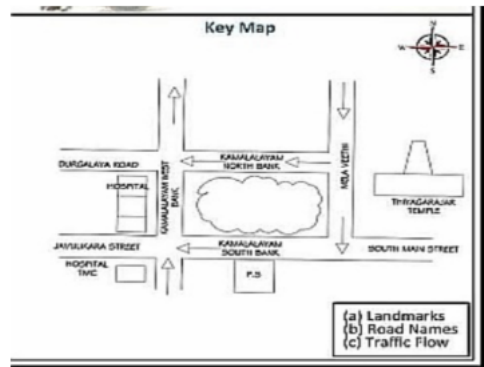

Key MAP View